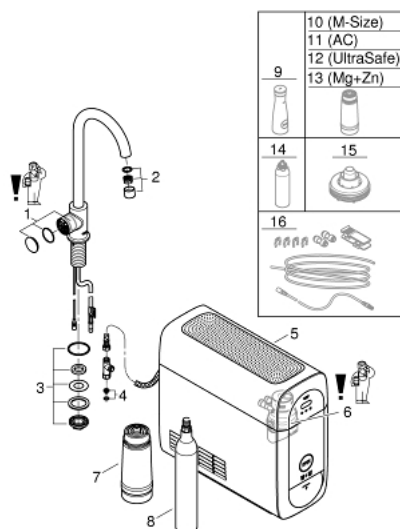

31 498 001 GROHE BLUE HOME C-KIFOLYÓS KEZDŐKÉSZLET MONO CSAPTELEPPEL

ALKATRÉSZEK , szeptember 2021 – now

1. 1: Működtető egység (Cikkszám 46958000)
   - 2: Gyöngyöztető (Cikkszám 46895000)
   - 3: Csavaros rögzítő (Cikkszám 48201000)
   - 4: Szűrő (Cikkszám 47576000)
   - 5: Hűtőegység (Cikkszám 40711001)
   - 6: Szűrőfilter fejegység (Cikkszám 48344000)
   - 7: Szűrőfilter, S-es méret (Cikkszám 40404001)
   - 8: 425 g-os CO2 palack (4 darab-os kezdő készlet) (Cikkszám 40422000)
   - 9: Üvegkancsó (Cikkszám 40405000)*
   - 10: Szűrőfilter, M-es méret (Cikkszám 40430001)*
   - 11: Aktívszén-szűrő (Cikkszám 40547001)*
   - 12: UltraSafe szűrőfilter (Cikkszám 40575002)*
   - 13: Magnesium+ szűrőfilter (Cikkszám 40691001)*
   - 14: Tisztítóbetét (Cikkszám 40434001)*
   - 15: Tisztítópatron-adapter (Cikkszám 40694000)*
   - 16: Hosszabbító készlet (Cikkszám 40843000)*
2. Opcionális kiegészítők