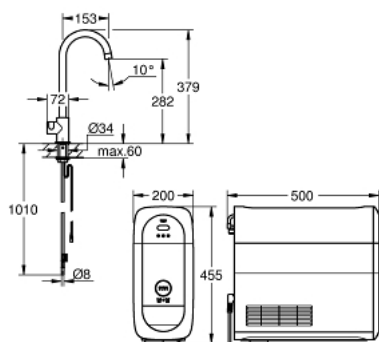

## 31 498 001 GROHE BLUE HOME C-KIFOLYÓS KEZDŐKÉSZLET MONO CSAPTELEPPEL

### TERMÉKLEÍRÁS (1/2)

- Szín: króm
- az alábbiakból áll:
  - GROHE Blue Home Mono csaptelep szűrő funkcióval
  - Egylyukas kivitel
  - C-kifolyósár
  - nyomógomb a 3 féle szűrt és hűtött vizért
  - szénsavmentes/enyhe/dús
  - GROHE LongLife felületkezelés
  - elfordítható kifolyósó, elfordítási szög 150°
  - GROHE Blue Home hűtőegység
  - kapacitása 3 liter hűtött, szénsavval dúsított víz óránként
  - 180 Watt-os hűtőegység, 230 V, 50 Hz
  - zajszint készenlétben 44 dB (A)
  - IP védetség fokozat: IP 21
  - CE-minősítéssel
  - szellőztető nyílás szükséges a konyhaszekrény aljába
  - szoftveres beállítás és a szűrőfilter, valamint a CO<sub>2</sub>-kapacitás nyomonkövetése a GROHE Watersystems applikáción keresztül lehetséges
  - push értesítések alacsony szűrőfilter ill. CO<sub>2</sub>-kapacitásnál
  - Bluetooth \* és Wi-Fi interfésszel a vezeték nélküli adatkommunikációhoz
  - Apple\*\* és Android eszközökhöz
  - a Bluetooth hatóköre (10 m) függ az adó és a vevőegység közötti anyagoktól és falaktól
  - Grohe Blue S-es méretű szűrőfilter és szűrőfej rugalmas vízkeménység-beállítással a 9 ° dKH-nál nagyobb vízkeménységű régiókban
  - 9 ° dKH alatti vízkeménységű régiókhoz kérjük, aktív-szén-szűrőt rendeljen 40 547 001
  - kompatibilis a GROHE Blue S-Size, M-Size, GROHE Blue aktív szénszűrővel, GROHE Blue Ultrasafe szűrővel és GROHE Blue magnézium+ szűrővel
  - GROHE Blue 425 g CO<sub>2</sub> palack