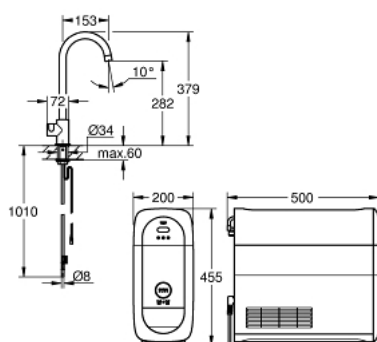

31 498 A01 GROHE BLUE HOME C-KIFOLYÓS KEZDŐKÉSZLET MONO CSAPTELEPPEL

TERMÉKLEÍRÁS (1/2)

- Szín: Hard Graphite
- az alábbiakból áll:
- GROHE Blue Home Mono csaptelep szűrő funkcióval
- Egylyukas kivitel
- C-kifolyósár
- nyomógomb a 3 féle szűrt és hűtött vízhöz
- szén-savmentes/enyhe/dús
- GROHE LongLife felületkezelés
- elfordítható kifolyósó, elfordítási szög 150°
- GROHE Blue Home hűtőegység
- hűtési kapacitás: 3 liter hűtött víz óránként
- 180 Watt-os hűtőegység, 230 V, 50 Hz
- zajszint készenlétnél 44 dB (A)
- IP védelem fokozat: IP 21
- CE-minősítéssel
- szellőztető nyílás szükséges a konyhaszekrény aljába
- szoftveres beállítás és a szűrőfilter, valamint a CO₂-kapacitás nyomonkövetése a GROHE Watersystems applikáción keresztül lehetséges
- push értesítések alacsony szűrőfilter ill. CO₂-kapacitásnál
- Bluetooth* és Wi-Fi interfésszel a vezeték nélküli adatkommunikációhoz
- Apple** és Android eszközökhöz
- a Bluetooth hatókör (10 m) függ az adó és a vevőegység közötti anyagoktól és falaktól
- Grohe Blue S-es méretű szűrőfilter és szűrőfej rugalmas vízkeménység-beállítással a 9 ° dKH-nál nagyobb vízkeménységű régiókban
- 9 ° dKH alatti vízkeménységű régiókhoz kérjük, aktív-szén-szűrőt rendeljen 40 547 001
- használható a GROHE Blue filter S-es méretű szűrőfilterrel, a GROHE Blue activated carbon filter (aktív szén szűrőfilter)-rel és a GROHE Blue magnesium+ filter (magnéziumos szűrőfilter)-rel
- GROHE Blue 425 g CO₂ palack