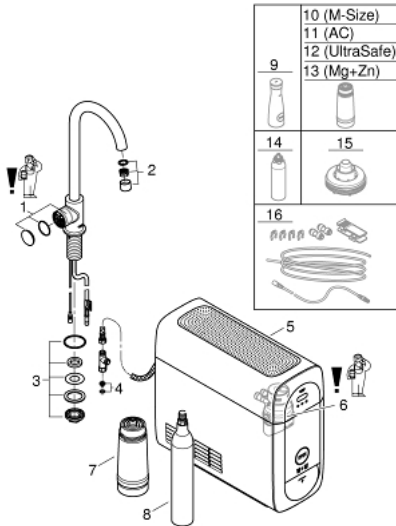

31 498 AL1 GROHE BLUE HOME C-KIFOLYÓS KEZDŐKÉSZLET MONO CSAPTELEPPEL

ALKATRÉSZEK , szeptember 2021 – now

1. 1: Működtető egység (Cikkszám 46958AL0)
   - 2: Gyöngyöztető (Cikkszám 46895AL0)
   - 3: Csavaros rögzítő (Cikkszám 48201000)
   - 4: Szűrő (Cikkszám 47576000)
   - 5: Hűtőegység (Cikkszám 40711001)
   - 6: Szűrőfilter fejegység (Cikkszám 48344000)
   - 7: Szűrőfilter, S-es méret (Cikkszám 40404001)
   - 8: 425 g-os CO2 palack (4 darab-os kezdő készlet) (Cikkszám 40422000)
   - 9: Üvegkancsó (Cikkszám 40405000)*
   - 10: Szűrőfilter, M-es méret (Cikkszám 40430001)*
   - 11: Aktívszén-szűrő (Cikkszám 40547001)*
   - 12: UltraSafe szűrőfilter (Cikkszám 40575002)*
   - 13: Magnesium+ szűrőfilter (Cikkszám 40691001)*
   - 14: Tisztítóbetét (Cikkszám 40434001)*
   - 15: Tisztítópatron-adapter (Cikkszám 40694000)*
   - 16: Hosszabbító készlet (Cikkszám 40843000)*
2. Opcionális kiegészítők