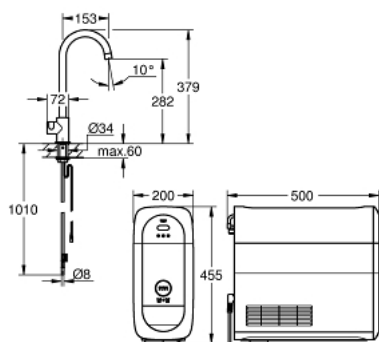

31 498 AL1 GROHE BLUE HOME C-KIFOLYÓS KEZDŐKÉSZLET MONO CSAPTELEPPEL

TERMÉKLEÍRÁS (1/2)

- Szín: Brushed Hard Graphite
- az alábbiakból áll:
 - GROHE Blue Home Mono csaptelep szűrő funkcióval
 - Egylyukas kivitel
 - C-kifolyósár
 - nyomógomb a 3 féle szűrt és hűtött vízzel
 - szénsavmentes/enyhe/dús
 - GROHE LongLife felületkezelés
 - elfordítható kifolyósó, elfordítási szög 150°
 - GROHE Blue Home hűtőegység
 - hűtési kapacitás: 3 liter hűtött víz óránként
 - 180 Watt-os hűtőegység, 230 V, 50 Hz
 - zajszint készenlétben 44 dB (A)
 - IP védettségi fokozat: IP 21
 - CE-minősítéssel
 - szellőztető nyílás szükséges a konyhaszekrény aljába
 - szoftveres beállítás és a szűrőfilter, valamint a CO₂-kapacitás nyomonkövetése a GROHE Watersystems applikáción keresztül lehetséges
 - push értesítések alacsony szűrőfilter ill. CO₂-kapacitásnál
 - Bluetooth * és Wi-Fi interfésszel a vezeték nélküli adatkommunikációhoz
 - Apple** és Android eszközökhöz
 - a Bluetooth hatóköre (10 m) függ az adó és a vevőegység közötti anyagoktól és falaktól
 - Grohe Blue S-es méretű szűrőfilter és szűrőfej rugalmas vízkeménység-beállítással a 9 ° dKH-nál nagyobb vízkeménységű régiókban
 - 9 ° dKH alatti vízkeménységű régiókhoz kérjük, aktív-szén-szűrőt rendeljen 40 547 001
 - kompatibilis a GROHE Blue S-Size, M-Size, GROHE Blue aktív szénszűrővel, GROHE Blue Ultrasafe szűrővel és GROHE Blue magnézium+ szűrővel
 - GROHE Blue 425 g CO₂ palack