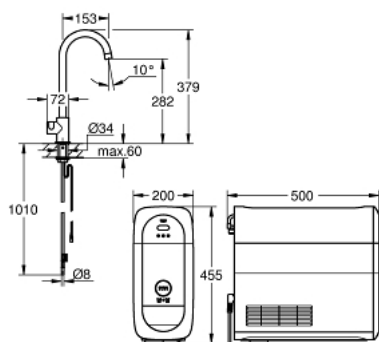

## 31 498 DA1 GROHE BLUE HOME C-KIFOLYÓS KEZDŐKÉSZLET MONO CSAPTELEPPEL

### TERMÉKLEÍRÁS (1/2)

- Szín: Warm Sunset
- az alábbiakból áll:
  - GROHE Blue Home Mono csaptelep szűrő funkcióval
  - Egylyukas kivitel
  - C-kifolyószár
  - nyomógomb a 3 féle szűrt és hűtött vizért
  - szénsavmentes/enyhe/dús
  - GROHE LongLife felületkezelés
  - elfordítható kifolyócső, elfordítási szög 150°
  - GROHE Blue Home hűtőegység
  - hűtési kapacitás: 3 liter hűtött víz óránként
  - 180 Watt-os hűtőegység, 230 V, 50 Hz
  - zajszint készenlétben 44 dB (A)
  - IP védettségi fokozat: IP 21
  - CE-minősítéssel
  - szellőztető nyílás szükséges a konyhaszekrény aljába
  - szoftveres beállítás és a szűrőfilter, valamint a CO<sub>2</sub>-kapacitás nyomonkövetése a GROHE Watersystems applikáción keresztül lehetséges
  - push értesítések alacsony szűrőfilter ill. CO<sub>2</sub>-kapacitásnál
  - Bluetooth\* és Wi-Fi interfésszel a vezeték nélküli adatkommunikációhoz
  - Apple\*\* és Android eszközökhöz
  - a Bluetooth hatóköre (10 m) függ az adó és a vevőegység közötti anyagoktól és falaktól
  - Grohe Blue S-es méretű szűrőfilter és szűrőfej rugalmas vízkeménység-beállítással a 9 ° dKH-nál nagyobb vízkeménységű régiókban
  - 9 ° dKH alatti vízkeménységű régiókhoz kérjük, aktív-szén-szűrőt rendeljen 40 547 001
  - használható a GROHE Blue filter S-es méretű szűrőfilterrel, a GROHE Blue activated carbon filter (aktív szén szűrőfilter)-rel és a GROHE Blue magnesium+ filter (magnéziumos szűrőfilter)-rel
  - GROHE Blue 425 g CO<sub>2</sub> palack