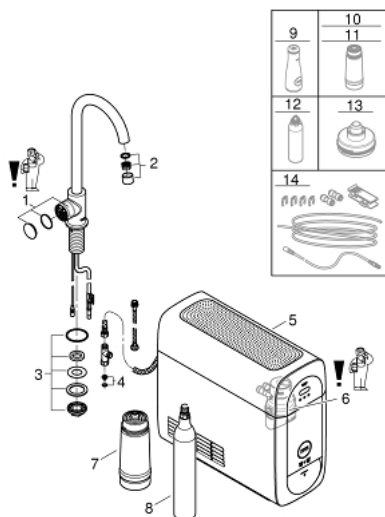

31 498 DC0 GROHE BLUE HOME MONO STARTER KÉSZLET

TERMÉKLEÍRÁS

- Szín: SuperSteel
- az alábbiakból áll:
- GROHE Blue Home egykaros mosogató csaptelep, vízsűrő funkcióval
- Egylyukas kivitel
- C-kifolyósár
- nyomógomb a 3 féle szűrt és hűtött vizért
- szénsavmentes/enyhe/dús
- GROHE LongLife felületkezelés
- elfordítható kifolyóső, elfordítási szög 150°
- GROHE Blue Home hűtőegység
- hűtési kapacitás: 3 liter hűtött víz óránként
- 180 Watt-os hűtőegység, 230 V, 50 Hz
- IP védettségi fokozat: IP 21
- CE-minősítéssel
- szellőztető nyílás szükséges a konyhaszekrény aljába
- használható a GROHE Blue filter S-es méretű szűrőfilterrel, a GROHE Blue activated carbon filter (aktív szén szűrőfilter)-rel és a GROHE Blue magnesium+ filter (magnéziumos szűrőfilter)-rel
- Grohe Blue S-es méretű szűrőfilter és szűrőfej rugalmas vízkeménység-beállítással a 9 ° dKH-nál nagyobb vízkeménységű régiókban
- 9 ° dKH alatti vízkeménységű régiókhoz kérjük, aktív-szén-szűrőt rendeljen 40 547 001
- GROHE Blue 425 g CO₂ palack

31 498 DC0 GROHE BLUE HOME MONO STARTER KÉSZLET

ALKATRÉSZEK , szeptember 2015 – now

- 1: Működtető egység (Cikkszám 46958DC0)
 - 2: Gyöngyöztető (Cikkszám 46895DC0)
 - 3: Csavaros rögzítő (Cikkszám 48201000)
 - 4: Szűrő (Cikkszám 47576000)
 - 5: Hűtőegység (Cikkszám 40711000)
 - 6: Szűrőfilter fejegegység (Cikkszám 48344000)
 - 7: Szűrőfilter, S-es méret (Cikkszám 40404001)
 - 8: 425 g-os CO2 palack (4 darab-os kezdő készlet) (Cikkszám 40422000)
 - 9: Üvegkancsó (Cikkszám 40405000)*
 - 10: Aktívszén-szűrő (Cikkszám 40547001)*
 - 11: UltraSafe szűrőfilter (Cikkszám 40575001)*
 - 12: Tisztítóbetét (Cikkszám 40434001)*
 - 13: Tisztítópatron-adapter (Cikkszám 40694000)*
 - 14: Hosszabbító készlet (Cikkszám 40843000)*
- * Opcionális kiegészítők