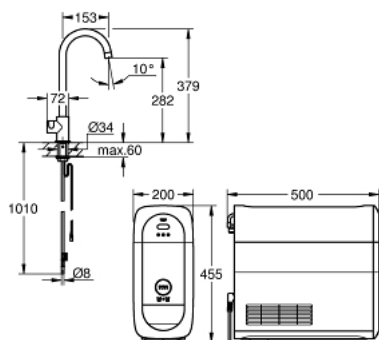

31 498 DC0 GROHE BLUE HOME MONO STARTER KÉSZLET

TERMÉKLEÍRÁS

- Szín: SuperSteel
- az alábbiakból áll:
- GROHE Blue Home egykaros mosogató csaptelep, vízsűrő funkcióval
- Egylyukas kivitel
- C-kifolyósár
- nyomógomb a 3 féle szűrt és hűtött vizért
- szénsavmentes/enyhe/dús
- GROHE LongLife felületkezelés
- elfordítható kifolyóső, elfordítási szög 150°
- GROHE Blue Home hűtőegység
- hűtési kapacitás: 3 liter hűtött víz óránként
- 180 Watt-os hűtőegység, 230 V, 50 Hz
- IP védettségi fokozat: IP 21
- CE-minősítéssel
- szellőztető nyílás szükséges a konyhaszekrény aljába
- használható a GROHE Blue filter S-es méretű szűrőfilterrel, a GROHE Blue activated carbon filter (aktív szén szűrőfilter)-rel és a GROHE Blue magnesium+ filter (magnéziumos szűrőfilter)-rel
- Grohe Blue S-es méretű szűrőfilter és szűrőfej rugalmas vízkeménység-beállítással a 9 ° dKH-nál nagyobb vízkeménységű régiókban
- 9 ° dKH alatti vízkeménységű régiókhoz kérjük, aktív-szén-szűrőt rendeljen 40 547 001
- GROHE Blue 425 g CO₂ palack