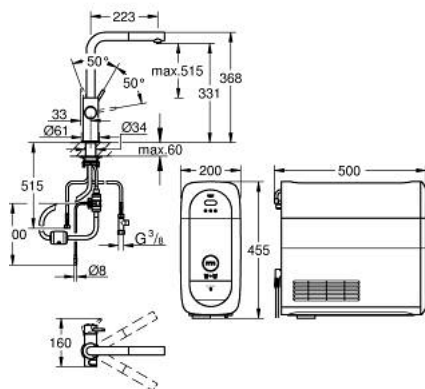

31 539 000 GROHE BLUE HOME L-KIFOLYÓS KEZDŐKÉSZLET KIHÚZHATÓ GYÖNGYÖZTETŐVEL

TERMÉKLEÍRÁS (1/2)

- Szín: króm
- az alábbiakból áll:
 - GROHE Blue Home egykaros mosogató csaptelep, vízsűrű funkcióval
 - Egylyukas kivitel
 - L kifolyó
 - nyomógomb a 3 féle szűrt és hűtött vízért
 - szénsavmentes/enyhe/dús
 - GROHE LongLife felületkezelés
 - GROHE SilkMove 28 mm-es kerámiabetét
 - kihúzható zuhanyfej a nagyobb rugalmasságért
 - elfordítható kifolyócső, elfordítási szög 360°
 - külön belső vízjárat a szűrt és nem szűrt víz számára
 - flexibilis csatlakozótömlők
 - GROHE Blue Home hűtőegység
 - kapacitása 3 liter hűtött, szénsavval dúsított víz óránként
 - 180 Watt-os hűtőegység, 230 V, 50 Hz
 - zajszint készenlétben 44 dB (A)
 - IP védettségi fokozat: IP 21
 - CE-minősítéssel
 - szellőztető nyílás szükséges a konyhaszekrény aljába
 - szoftveres beállítás és a szűrőfilter, valamint a CO₂-kapacitás nyomonkövetése a GROHE Watersystems applikáción keresztül lehetséges
 - push értesítések alacsony szűrőfilter ill. CO₂-kapacitásnál
 - Bluetooth* és Wi-Fi interfésszel a vezeték nélküli adatkommunikációhoz
 - Apple** és Android eszközökhöz
 - a Bluetooth hatóköre (10 m) függ az adó és a vevőegység közötti anyagoktól és falaktól
 - Grohe Blue S-es méretű szűrőfilter és szűrőfej rugalmas vízkeménység-beállítással a 9 ° dKH-nál nagyobb vízkeménységű régiókban
 - 9 ° dKH alatti vízkeménységű régiókhoz kérjük, aktív-szén-szűrőt rendeljen 40 547 001
 - kompatibilis a GROHE Blue S-Size, M-Size, GROHE Blue aktív szénszűrővel, GROHE Blue UltraSafe szűrővel és GROHE Blue magnézium+ szűrővel