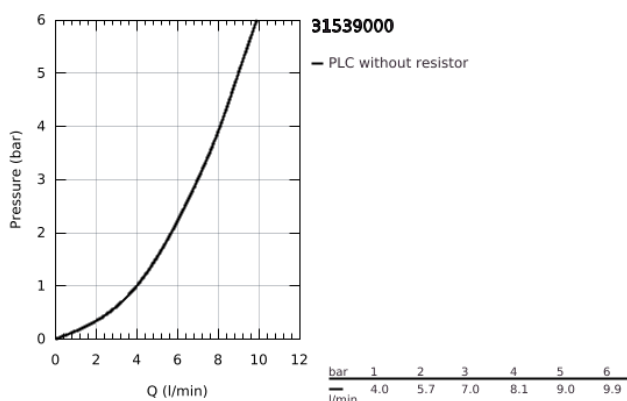

31 539 000 GROHE BLUE HOME L-KIFOLYÓS KEZDŐKÉSZLET KIHÚZHATÓ GYÖNGYÖZTETŐVEL

TERMÉKLEÍRÁS (1/2)

- Szín: króm
- az alábbiakból áll:
 - GROHE Blue Home egykaros mosogató csaptelep, vízsűrű funkcióval
 - Egylyukas kivitel
 - L kifolyó
 - nyomógomb a 3 féle szűrt és hűtött vízért
 - szénsavmentes/enyhe/dús
 - GROHE LongLife felületkezelés
 - GROHE SilkMove 28 mm-es kerámiabetét
 - kihúzható zuhanyfej a nagyobb rugalmasságért
 - elfordítható kifolyócső, elfordítási szög 360°
 - külön belső vízjárat a szűrt és nem szűrt víz számára
 - flexibilis csatlakozótömlők
 - GROHE Blue Home hűtőegység
 - kapacitása 3 liter hűtött, szénsavval dúsított víz óránként
 - 180 Watt-os hűtőegység, 230 V, 50 Hz
 - zajszint készenlétben 44 dB (A)
 - IP védettségi fokozat: IP 21
 - CE-minősítéssel
 - szellőztető nyílás szükséges a konyhaszekrény aljába
 - szoftveres beállítás és a szűrőfilter, valamint a CO₂-kapacitás nyomonkövetése a GROHE Watersystems applikáción keresztül lehetséges
 - push értesítések alacsony szűrőfilter ill. CO₂-kapacitásnál
 - Bluetooth* és Wi-Fi interfésszel a vezeték nélküli adatkommunikációhoz
 - Apple** és Android eszközökhöz
 - a Bluetooth hatóköre (10 m) függ az adó és a vevőegység közötti anyagoktól és falaktól
 - Grohe Blue S-es méretű szűrőfilter és szűrőfej rugalmas vízkeménység-beállítással a 9 ° dKH-nál nagyobb vízkeménységű régiókban
 - 9 ° dKH alatti vízkeménységű régiókhoz kérjük, aktív-szén-szűrőt rendeljen 40 547 001
 - kompatibilis a GROHE Blue S-Size, M-Size, GROHE Blue aktív szénszűrővel, GROHE Blue UltraSafe szűrővel és GROHE Blue magnézium+ szűrővel