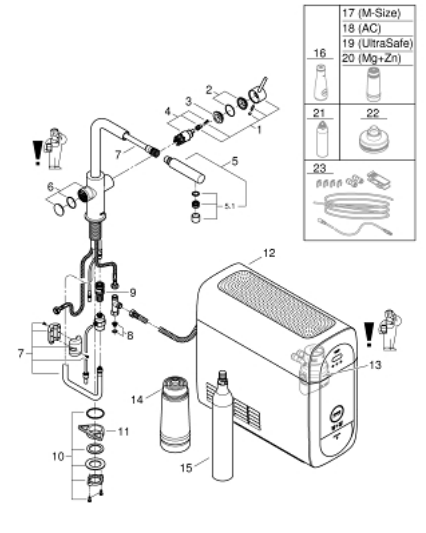

31 539 000 GROHE BLUE HOME L-KIFOLYÓS KEZDŐKÉSZLET KIHÚZHATÓ GYÖNGYÖZTETŐVEL

ALKATRÉSZEK , szeptember 2021 – now

- 1: Fogantyú (Cikkszám 46957000)
 - 2: Kupak (Cikkszám 46581000)
 - 3: rögzítőgyűrű (Cikkszám 07419000)
 - 4: Kartus (keverő) (Cikkszám 46580000)
 - 5: Kihúzható zuhanyfej (Cikkszám 46999000)
 - 5.1: Mousseur GROHE Blue L spout (Cikkszám 48194000)
 - 6: Működtető egység (Cikkszám 46958000)
 - 7: Tömlő kihúzható kézizuhanyfejhez (Cikkszám 48378000)
 - 8: Szűrő (Cikkszám 47576000)
 - 9: Gyorscsatlakozó (Cikkszám 46315000)
 - 10: Szár rögzítőegység (Cikkszám 48384000)
 - 11: Stabilizáló-lap (Cikkszám 05334000)
 - 12: Hűtőegység (Cikkszám 40711001)
 - 13: Szűrőfilter fejegység (Cikkszám 48344000)
 - 14: Szűrőfilter, S-es méret (Cikkszám 40404001)
 - 15: 425 g-os CO2 palack (4 darab-os kezdő készlet) (Cikkszám 40422000)
 - 16: Üvegkancsó fedéllel (Cikkszám 40405001)*
 - 17: Szűrőfilter, M-es méret (Cikkszám 40430001)*
 - 18: Aktívszén-szűrő (Cikkszám 40547001)*
 - 19: UltraSafe szűrőfilter (Cikkszám 40575002)*
 - 20: Magnézium + Cink szűrőfilter (Cikkszám 40691002)*
 - 21: Tisztítóbetét (Cikkszám 40434001)*
 - 22: Tisztítópatron-adapter (Cikkszám 40694000)*
 - 23: Hosszabbító készlet (Cikkszám 40843000)*
- * Opcionális kiegészítők