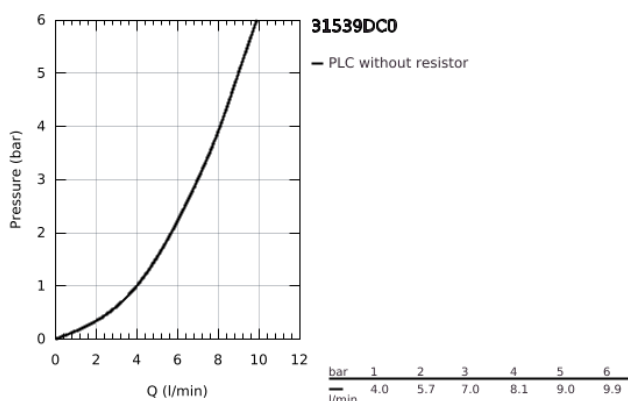

31 539 DC0 GROHE BLUE HOME L-KIFOLYÓS KEZDŐKÉSZLET KIHÚZHATÓ GYÖNGYÖZTETŐVEL

TERMÉKLEÍRÁS (1/2)

- Szín: SuperSteel
- az alábbiakból áll:
 - GROHE Blue Home egykaros mosogató csaptelep, vízsűrű funkcióval
 - Egylyukas kivitel
 - L kifolyó
 - nyomógomb a 3 féle szűrt és hűtött vízért
 - szénsavmentes/enyhe/dús
 - GROHE LongLife felületkezelés
 - GROHE SilkMove 28 mm-es kerámiabetét
 - kihúzható zuhanyfej a nagyobb rugalmasságért
 - elfordítható kifolyócső, elfordítási szög 360°
 - külön belső vízjárat a szűrt és nem szűrt víz számára
 - flexibilis csatlakozótömlők
 - GROHE Blue Home hűtőegység
 - kapacitása 3 liter hűtött, szénsavval dúsított víz óránként
 - 180 Watt-os hűtőegység, 230 V, 50 Hz
 - zajszint készenlétben 44 dB (A)
 - IP védettségi fokozat: IP 21
 - CE-minősítéssel
 - szellőztető nyílás szükséges a konyhaszekrény aljába
 - szoftveres beállítás és a szűrőfilter, valamint a CO₂-kapacitás nyomonkövetése a GROHE Watersystems applikáción keresztül lehetséges
 - push értesítések alacsony szűrőfilter ill. CO₂-kapacitásnál
 - Bluetooth* és Wi-Fi interfésszel a vezeték nélküli adatkommunikációhoz
 - Apple** és Android eszközökhöz
 - a Bluetooth hatóköre (10 m) függ az adó és a vevőegység közötti anyagoktól és falaktól
 - Grohe Blue S-es méretű szűrőfilter és szűrőfej rugalmas vízkeménység-beállítással a 9 ° dKH-nál nagyobb vízkeménységű régiókban
 - 9 ° dKH alatti vízkeménységű régiókhoz kérjük, aktív-szén-szűrőt rendeljen 40 547 001
 - kompatibilis a GROHE Blue S-Size, M-Size, GROHE Blue aktív szénszűrővel, GROHE Blue UltraSafe szűrővel és GROHE Blue magnézium+ szűrővel