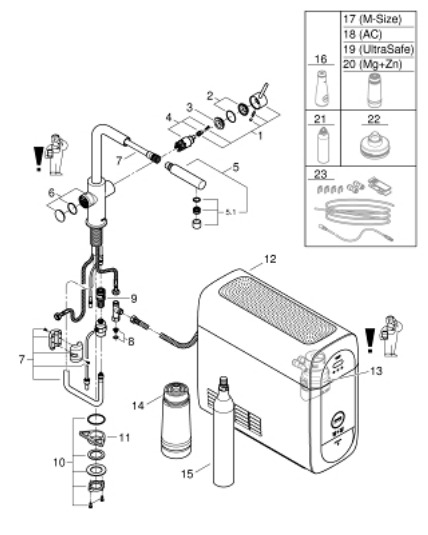

31 539 DC0 GROHE BLUE HOME L-KIFOLYÓS KEZDŐKÉSZLET KIHÚZHATÓ GYÖNGYÖZTETŐVEL

ALKATRÉSZEK , szeptember 2021 – now

- 1: Fogantyú (Cikkszám 46957DC0)
 - 2: Kupak (Cikkszám 46581DC0)
 - 3: rögzítőgyűrű (Cikkszám 07419000)
 - 4: Kartus (keverő) (Cikkszám 46580000)
 - 5: Kihúzható zuhanyfej (Cikkszám 46999DC0)
 - 5.1: Mousseur GROHE Blue L spout (Cikkszám 48194DC0)
 - 6: Működtető egység (Cikkszám 46958DC0)
 - 7: Tömlő kihúzható kézizuhanyfejhez (Cikkszám 48378000)
 - 8: Szűrő (Cikkszám 47576000)
 - 9: Gyorscsatlakozó (Cikkszám 46315000)
 - 10: Szár rögzítőegység (Cikkszám 48384000)
 - 11: Stabilizáló-lap (Cikkszám 05334000)
 - 12: Hűtőegység (Cikkszám 40711001)
 - 13: Szűrőfilter fejegység (Cikkszám 48344000)
 - 14: Szűrőfilter, S-es méret (Cikkszám 40404001)
 - 15: 425 g-os CO2 palack (4 darab-os kezdő készlet) (Cikkszám 40422000)
 - 16: Üvegkancsó fedéllel (Cikkszám 40405001)*
 - 17: Szűrőfilter, M-es méret (Cikkszám 40430001)*
 - 18: Aktívszén-szűrő (Cikkszám 40547001)*
 - 19: UltraSafe szűrőfilter (Cikkszám 40575002)*
 - 20: Magnézium + Cink szűrőfilter (Cikkszám 40691002)*
 - 21: Tisztítóbetét (Cikkszám 40434001)*
 - 22: Tisztítópatron-adapter (Cikkszám 40694000)*
 - 23: Hosszabbító készlet (Cikkszám 40843000)*
- * Opcionális kiegészítők