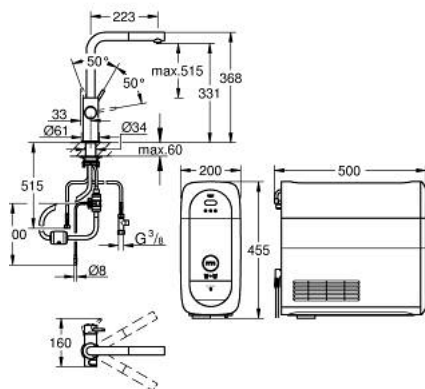

31 539 DC0 GROHE BLUE HOME L-KIFOLYÓS KEZDŐKÉSZLET KIHÚZHATÓ GYÖNGYÖZTETŐVEL

TERMÉKLEÍRÁS (1/2)

- Szín: SuperSteel
- az alábbiakból áll:
 - GROHE Blue Home egykaros mosogató csaptelep, vízsűrű funkcióval
 - Egylyukas kivitel
 - L kifolyó
 - nyomógomb a 3 féle szűrt és hűtött vízért
 - szénsavmentes/enyhe/dús
 - GROHE LongLife felületkezelés
 - GROHE SilkMove 28 mm-es kerámiabetét
 - kihúzható zuhanyfej a nagyobb rugalmasságért
 - elfordítható kifolyócső, elfordítási szög 360°
 - külön belső vízjárat a szűrt és nem szűrt víz számára
 - flexibilis csatlakozótömlők
 - GROHE Blue Home hűtőegység
 - kapacitása 3 liter hűtött, szénsavval dúsított víz óránként
 - 180 Watt-os hűtőegység, 230 V, 50 Hz
 - zajszint készenlétben 44 dB (A)
 - IP védettségi fokozat: IP 21
 - CE-minősítéssel
 - szellőztető nyílás szükséges a konyhaszekrény aljába
 - szoftveres beállítás és a szűrőfilter, valamint a CO₂-kapacitás nyomonkövetése a GROHE Watersystems applikáción keresztül lehetséges
 - push értesítések alacsony szűrőfilter ill. CO₂-kapacitásnál
 - Bluetooth* és Wi-Fi interfésszel a vezeték nélküli adatkommunikációhoz
 - Apple** és Android eszközökhöz
 - a Bluetooth hatóköre (10 m) függ az adó és a vevőegység közötti anyagoktól és falaktól
 - Grohe Blue S-es méretű szűrőfilter és szűrőfej rugalmas vízkeménység-beállítással a 9 ° dKH-nál nagyobb vízkeménységű régiókban
 - 9 ° dKH alatti vízkeménységű régiókhoz kérjük, aktív-szén-szűrőt rendeljen 40 547 001
 - kompatibilis a GROHE Blue S-Size, M-Size, GROHE Blue aktív szénszűrővel, GROHE Blue UltraSafe szűrővel és GROHE Blue magnézium+ szűrővel