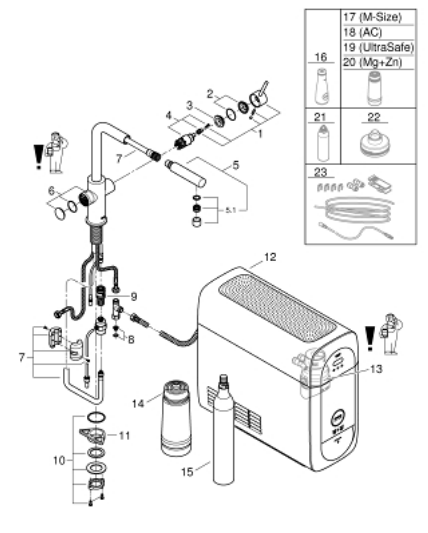

31 539 KS0 GROHE BLUE HOME L-KIFOLYÓS KEZDŐKÉSZLET KIHÚZHATÓ GYÖNGYÖZTETŐVEL

ALKATRÉSZEK , szeptember 2021 – now

1. 1: Fogantyú (Cikkszám 46957KS0)
2. 2: Kupak (Cikkszám 46581KS0)
3. 3: rögzítőgyűrű (Cikkszám 07419000)
4. 4: Kartus (keverő) (Cikkszám 46580000)
5. 5: Kihúzható zuhanyfej (Cikkszám 46999KS0)
6. 6: Működtető egység (Cikkszám 46958KS0)
7. 7: Tömlő kihúzható kézi zuhanyfejhez (Cikkszám 48378000)
8. 8: Szűrő (Cikkszám 47576000)
9. 9: Gyorscsatlakozó (Cikkszám 46315000)
10. 10: Szár rögzítőegység (Cikkszám 48384000)
11. 11: Stabilizáló-lap (Cikkszám 05334000)
12. 12: Hűtőegység (Cikkszám 40711001)
13. 13: Szűrőfilter fejegység (Cikkszám 48344000)
14. 14: Szűrőfilter, S-es méret (Cikkszám 40404001)
15. 15: 425 g-os CO2 palack (4 darab-os kezdő készlet) (Cikkszám 40422000)
16. 16: Üvegkanecsó fedéllel (Cikkszám 40405001)*
17. 17: Szűrőfilter, M-es méret (Cikkszám 40430001)*
18. 18: Aktívszén-szűrő (Cikkszám 40547001)*
19. 19: UltraSafe szűrőfilter (Cikkszám 40575002)*
20. 20: Magnézium + Cink szűrőfilter (Cikkszám 40691002)*
21. 21: Tisztítóbetét (Cikkszám 40434001)*
22. 22: Tisztítópatron-adapter (Cikkszám 40694000)*
23. 23: Hosszabbító készlet (Cikkszám 40843000)*

* Opcionális kiegészítők