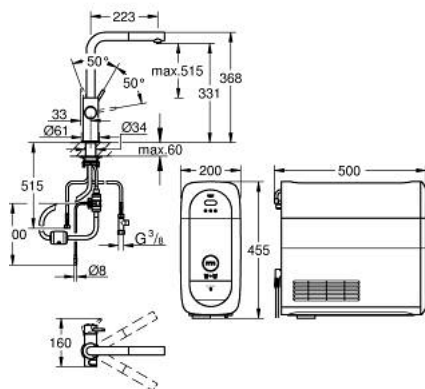

### TERMÉKLEÍRÁS (1/2)

- Szín: bársony fekete
- az alábbiakból áll:
  - GROHE Blue Home egykaros mosogató csaptelep, vízsűrű funkcióval
  - Egylyukas kivitel
  - L kifolyó
  - nyomógomb a 3 féle szűrt és hűtött vízért
  - szénsavmentes/enyhe/dús
  - GROHE LongLife felületkezelés
  - GROHE SilkMove 28 mm-es kerámiabetét
  - kihúzható zuhanyfej a nagyobb rugalmasságért
  - elfordítható kifolyócső, elfordítási szög 360°
  - külön belső vízjárat a szűrt és nem szűrt víz számára
  - flexibilis csatlakozótömlők
  - GROHE Blue Home hűtőegység
  - kapacitása 3 liter hűtött, szénsavval dúsított víz óránként
  - 180 Watt-os hűtőegység, 230 V, 50 Hz
  - zajszint készenlétben 44 dB (A)
  - IP védettségi fokozat: IP 21
  - CE-minősítéssel
  - szellőztető nyílás szükséges a konyhaszekrény aljába
  - szoftveres beállítás és a szűrőfilter, valamint a CO<sub>2</sub>-kapacitás nyomonkövetése a GROHE Watersystems applikáción keresztül lehetséges
  - push értesítések alacsony szűrőfilter ill. CO<sub>2</sub>-kapacitásnál
  - Bluetooth\* és Wi-Fi interfésszel a vezeték nélküli adatkommunikációhoz
  - Apple\*\* és Android eszközökhöz
  - a Bluetooth hatóköre (10 m) függ az adó és a vevőegység közötti anyagoktól és falaktól
  - Grohe Blue S-es méretű szűrőfilter és szűrőfej rugalmas vízkeménység-beállítással a 9 ° dKH-nál nagyobb vízkeménységű régiókban
  - 9 ° dKH alatti vízkeménységű régiókhoz kérjük, aktív-szén-szűrőt rendeljen 40 547 001
  - kompatibilis a GROHE Blue S-Size, M-Size, GROHE Blue aktív szénszűrővel, GROHE Blue UltraSafe szűrővel és GROHE Blue magnézium+ szűrővel