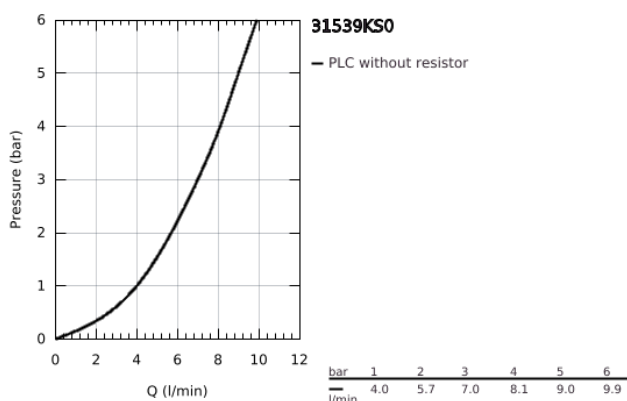

## 31 539 KS0 GROHE BLUE HOME L-KIFOLYÓS KEZDŐKÉSZLET KIHÚZHATÓ GYÖNGYÖZTETŐVEL