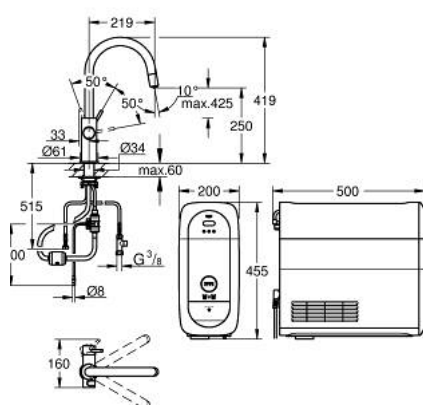

### TERMÉKLEÍRÁS (1/2)

- Szín: króm
- az alábbiakból áll:
  - GROHE Blue Home egykaros mosogató csaptelep, vízsűrű funkcióval
  - Egylyukas kivitel
  - C-kifolyósár
  - nyomógomb a 3 féle szűrt és hűtött vízért
  - szénsavmentes/enyhe/dús
  - GROHE LongLife felületkezelés
  - GROHE SilkMove 28 mm-es kerámiabetét
  - kihúzható zuhanyfej a nagyobb rugalmasságért
  - elfordítható kifolyósó, elfordítási szög 360°
  - külön belső vízjárat a szűrt és nem szűrt víz számára
  - flexibilis csatlakozótömlők
  - GROHE Blue Home hűtőegység
  - kapacitása 3 liter hűtött, szénsavval dúsított víz óránként
  - 180 Watt-os hűtőegység, 230 V, 50 Hz
  - zajszint készenlétben 44 dB (A)
  - IP védettség fokozat: IP 21
  - CE-minősítéssel
  - szellőztető nyílás szükséges a konyhaszekrény aljába
  - szoftveres beállítás és a szűrőfilter, valamint a CO<sub>2</sub>-kapacitás nyomkövetése a GROHE Watersystems applikáción keresztül lehetséges
  - push értesítések alacsony szűrőfilter ill. CO<sub>2</sub>-kapacitásnál
  - Bluetooth\* és Wi-Fi interfésszel a vezeték nélküli adatkommunikációhoz
  - Apple\*\* és Android eszközökhöz
  - a Bluetooth hatóköre (10 m) függ az adó és a vevőegység közötti anyagoktól és falaktól
  - Grohe Blue S-es méretű szűrőfilter és szűrőfej rugalmas vízkeménység-beállítással a 9 ° dKH-nál nagyobb vízkeménységű régiókban
  - 9 ° dKH alatti vízkeménységű régiókhoz kérjük, aktív-szén-szűrőt rendeljen 40 547 001
- kompatibilis a GROHE Blue S-Size, M-Size, GROHE Blue aktív szénszűrővel, GROHE Blue UltraSafe szűrővel és GROHE Blue magnézium+ szűrővel