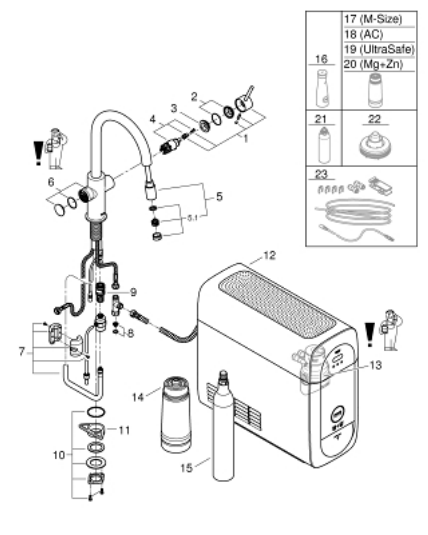

31 541 000 GROHE BLUE HOME C-KIFOLYÓS KEZDŐKÉSZLET KIHÚZHATÓ GYÖNGYÖZTETŐVEL

ALKATRÉSZEK , szeptember 2021 – now

1. 1: Fogantyú (Cikkszám 46957000)
  2. 2: Kupak (Cikkszám 46581000)
  3. 3: rögzítőgyűrű (Cikkszám 07419000)
  4. 4: Kartus (keverő) (Cikkszám 46580000)
  5. 5: Kihúzható zuhanyfej (Cikkszám 48380000)
  - 5.1: Gyöngyöztető (Cikkszám 48379000)
  7. 6: Működtető egység (Cikkszám 46958000)
  8. 7: Tömlő kihúzható kézizuhanyfejhez (Cikkszám 48378000)
  9. 8: Szűrő (Cikkszám 47576000)
  10. 9: Gyorscsatlakozó (Cikkszám 46315000)
  11. 10: Szár rögzítőegység (Cikkszám 48384000)
  12. 11: Stabilizáló-lap (Cikkszám 05334000)
  13. 12: Hűtőegység (Cikkszám 40711001)
  14. 13: Szűrőfilter fejegység (Cikkszám 48344000)
  15. 14: Szűrőfilter, S-es méret (Cikkszám 40404001)
  16. 15: 425 g-os CO2 palack (4 darab-os kezdő készlet) (Cikkszám 40422000)
  17. 16: Üvegkancsó fedéllel (Cikkszám 40405001)*
  18. 17: Szűrőfilter, M-es méret (Cikkszám 40430001)*
  19. 18: Aktívszén-szűrő (Cikkszám 40547001)*
  20. 19: UltraSafe szűrőfilter (Cikkszám 40575002)*
  21. 20: Magnézium + Cink szűrőfilter (Cikkszám 40691002)*
  22. 21: Tisztítóbetét (Cikkszám 40434001)*
  23. 22: Tisztítópatron-adapter (Cikkszám 40694000)*
  24. 23: Hosszabbító készlet (Cikkszám 40843000)*
2. Opcionális kiegészítők