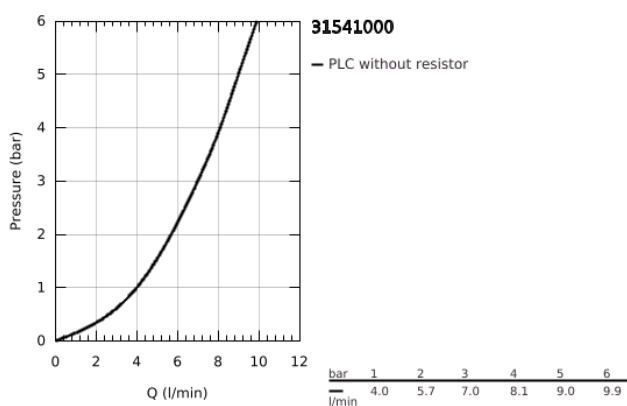

## 31 541 000 GROHE BLUE HOME C-KIFOLYÓS KEZDŐKÉSZLET KIHÚZHATÓ GYÖNGYÖZTETŐVEL

### TERMÉKLEÍRÁS (1/2)

- Szín: króm
- az alábbiakból áll:
  - GROHE Blue Home egykaros mosogató csaptelep, vízsűrű funkcióval
  - Egylyukas kivitel
  - C-kifolyósár
  - nyomógomb a 3 féle szűrt és hűtött vízért
  - szénsavmentes/enyhe/dús
  - GROHE LongLife felületkezelés
  - GROHE SilkMove 28 mm-es kerámiabetét
  - kihúzható zuhanyfej a nagyobb rugalmasságért
  - elfordítható kifolyósó, elfordítási szög 360°
  - külön belső vízjárat a szűrt és nem szűrt víz számára
  - flexibilis csatlakozótömlők
  - GROHE Blue Home hűtőegység
  - kapacitása 3 liter hűtött, szénsavval dúsított víz óránként
  - 180 Watt-os hűtőegység, 230 V, 50 Hz
  - zajszint készenlétben 44 dB (A)
  - IP védettség fokozat: IP 21
  - CE-minősítéssel
  - szellőztető nyílás szükséges a konyhaszekrény aljába
  - szoftveres beállítás és a szűrőfilter, valamint a CO<sub>2</sub>-kapacitás nyomkövetése a GROHE Watersystems applikáción keresztül lehetséges
  - push értesítések alacsony szűrőfilter ill. CO<sub>2</sub>-kapacitásnál
  - Bluetooth\* és Wi-Fi interfésszel a vezeték nélküli adatkommunikációhoz
  - Apple\*\* és Android eszközökhöz
  - a Bluetooth hatóköre (10 m) függ az adó és a vevőegység közötti anyagoktól és falaktól
  - Grohe Blue S-es méretű szűrőfilter és szűrőfej rugalmas vízkeménység-beállítással a 9 ° dKH-nál nagyobb vízkeménységű régiókban
  - 9 ° dKH alatti vízkeménységű régiókhoz kérjük, aktív-szén-szűrőt rendeljen 40 547 001
- kompatibilis a GROHE Blue S-Size, M-Size, GROHE Blue aktív szénszűrővel, GROHE Blue UltraSafe szűrővel és GROHE Blue magnézium+ szűrővel