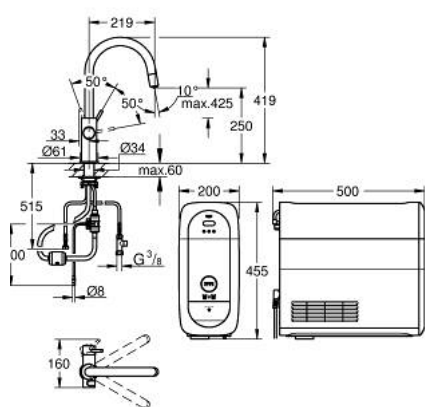

31 541 DC0 GROHE BLUE HOME C-KIFOLYÓS KEZDŐKÉSZLET KIHÚZHATÓ GYÖNGYÖZTETŐVEL

TERMÉKLEÍRÁS (1/2)

- Szín: SuperSteel
- az alábbiakból áll:
 - GROHE Blue Home egykaros mosogató csaptelep, vízsűrű funkcióval
 - Egylyukas kivitel
 - C-kifolyósár
 - nyomógomb a 3 féle szűrt és hűtött vízért
 - szénsavmentes/enyhe/dús
 - GROHE LongLife felületkezelés
 - GROHE SilkMove 28 mm-es kerámiabetét
 - kihúzható zuhanyfej a nagyobb rugalmasságért
 - elfordítható kifolyósó, elfordítási szög 360°
 - külön belső vízjárat a szűrt és nem szűrt víz számára
 - flexibilis csatlakozótömlők
 - GROHE Blue Home hűtőegység
 - kapacitása 3 liter hűtött, szénsavval dúsított víz óránként
 - 180 Watt-os hűtőegység, 230 V, 50 Hz
 - zajszint készenlétben 44 dB (A)
 - IP védettség fokozat: IP 21
 - CE-minősítéssel
 - szellőztető nyílás szükséges a konyhaszekrény aljába
 - szoftveres beállítás és a szűrőfilter, valamint a CO₂-kapacitás nyomkövetése a GROHE Watersystems applikáción keresztül lehetséges
 - push értesítések alacsony szűrőfilter ill. CO₂-kapacitásnál
 - Bluetooth* és Wi-Fi interfésszel a vezeték nélküli adatkommunikációhoz
 - Apple** és Android eszközökhöz
 - a Bluetooth hatóköre (10 m) függ az adó és a vevőegység közötti anyagoktól és falaktól
 - Grohe Blue S-es méretű szűrőfilter és szűrőfej rugalmas vízkeménység-beállítással a 9 ° dKH-nál nagyobb vízkeménységű régiókban
 - 9 ° dKH alatti vízkeménységű régiókhoz kérjük, aktív-szén-szűrőt rendeljen 40 547 001
 - kompatibilis a GROHE Blue S-Size, M-Size, GROHE Blue aktív szénszűrővel, GROHE Blue UltraSafe szűrővel és GROHE Blue magnézium+ szűrővel