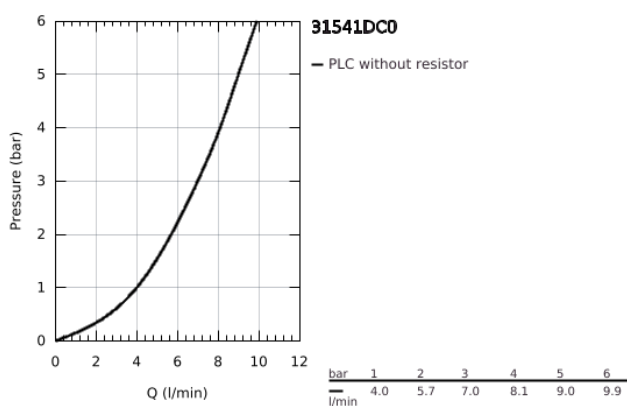

31 541 DC0 GROHE BLUE HOME C-KIFOLYÓS KEZDŐKÉSZLET KIHÚZHATÓ GYÖNGYÖZTETŐVEL

TERMÉKLEÍRÁS (1/2)

- Szín: SuperSteel
- az alábbiakból áll:
 - GROHE Blue Home egykaros mosogató csaptelep, vízsűrű funkcióval
 - Egylyukas kivitel
 - C-kifolyósár
 - nyomógomb a 3 féle szűrt és hűtött vízért
 - szénsavmentes/enyhe/dús
 - GROHE LongLife felületkezelés
 - GROHE SilkMove 28 mm-es kerámiabetét
 - kihúzható zuhanyfej a nagyobb rugalmasságért
 - elfordítható kifolyósó, elfordítási szög 360°
 - külön belső vízjárat a szűrt és nem szűrt víz számára
 - flexibilis csatlakozótömlők
 - GROHE Blue Home hűtőegység
 - kapacitása 3 liter hűtött, szénsavval dúsított víz óránként
 - 180 Watt-os hűtőegység, 230 V, 50 Hz
 - zajszint készenlétben 44 dB (A)
 - IP védettség fokozat: IP 21
 - CE-minősítéssel
 - szellőztető nyílás szükséges a konyhaszekrény aljába
 - szoftveres beállítás és a szűrőfilter, valamint a CO₂-kapacitás nyomkövetése a GROHE Watersystems applikáción keresztül lehetséges
 - push értesítések alacsony szűrőfilter ill. CO₂-kapacitásnál
 - Bluetooth* és Wi-Fi interfésszel a vezeték nélküli adatkommunikációhoz
 - Apple** és Android eszközökhöz
 - a Bluetooth hatóköre (10 m) függ az adó és a vevőegység közötti anyagoktól és falaktól
 - Grohe Blue S-es méretű szűrőfilter és szűrőfej rugalmas vízkeménység-beállítással a 9 ° dKH-nál nagyobb vízkeménységű régiókban
 - 9 ° dKH alatti vízkeménységű régiókhoz kérjük, aktív-szén-szűrőt rendeljen 40 547 001
 - kompatibilis a GROHE Blue S-Size, M-Size, GROHE Blue aktív szénszűrővel, GROHE Blue UltraSafe szűrővel és GROHE Blue magnézium+ szűrővel