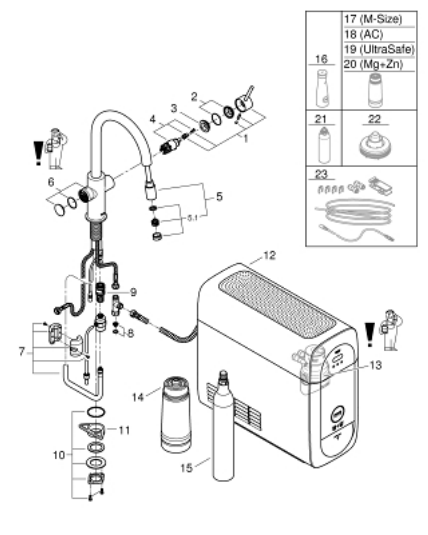

31 541 DC0 GROHE BLUE HOME C-KIFOLYÓS KEZDŐKÉSZLET KIHÚZHATÓ GYÖNGYÖZTETŐVEL

ALKATRÉSZEK , szeptember 2021 – now

- 1: Fogantyú (Cikkszám 46957DC0)
 - 2: Kupak (Cikkszám 46581DC0)
 - 3: rögzítőgyűrű (Cikkszám 07419000)
 - 4: Kartus (keverő) (Cikkszám 46580000)
 - 5: Kihúzható zuhanyfej (Cikkszám 48380DC0)
 - 5.1: Gyöngyöztető (Cikkszám 48379DC0)
 - 6: Működtető egység (Cikkszám 46958DC0)
 - 7: Tömlő kihúzható kézizuhanyfejhez (Cikkszám 48378000)
 - 8: Szűrő (Cikkszám 47576000)
 - 9: Gyorscsatlakozó (Cikkszám 46315000)
 - 10: Szár rögzítőegység (Cikkszám 48384000)
 - 11: Stabilizáló-lap (Cikkszám 05334000)
 - 12: Hűtőegység (Cikkszám 40711001)
 - 13: Szűrőfilter fejegység (Cikkszám 48344000)
 - 14: Szűrőfilter, S-es méret (Cikkszám 40404001)
 - 15: 425 g-os CO2 palack (4 darab-os kezdő készlet) (Cikkszám 40422000)
 - 16: Üvegkancsó fedéllel (Cikkszám 40405001)*
 - 17: Szűrőfilter, M-es méret (Cikkszám 40430001)*
 - 18: Aktívszén-szűrő (Cikkszám 40547001)*
 - 19: UltraSafe szűrőfilter (Cikkszám 40575002)*
 - 20: Magnézium + Cink szűrőfilter (Cikkszám 40691002)*
 - 21: Tisztítóbetét (Cikkszám 40434001)*
 - 22: Tisztítópatron-adapter (Cikkszám 40694000)*
 - 23: Hosszabbító készlet (Cikkszám 40843000)*
- * Opcionális kiegészítők