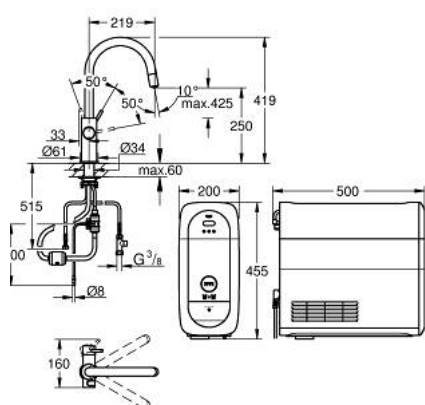

31 541 KS0 GROHE BLUE HOME C-KIFOLYÓS KEZDŐKÉSZLET KIHÚZHATÓ GYÖNGYÖZTETŐVEL

TERMÉKLEÍRÁS (1/2)

- Szín: bársony fekete
- az alábbiakból áll:
 - GROHE Blue Home egykaros mosogató csaptelep, vízsűrű funkcióval
 - Egylyukas kivitel
 - C-kifolyósár
 - nyomógomb a 3 féle szűrt és hűtött vízért
 - szénsavmentes/enyhe/dús
 - GROHE LongLife felületkezelés
 - GROHE SilkMove 28 mm-es kerámiabetét
 - kihúzható zuhanyfej a nagyobb rugalmasságért
 - elfordítható kifolyósó, elfordítási szög 360°
 - külön belső vízjárat a szűrt és nem szűrt víz számára
 - flexibilis csatlakozótömlők
 - GROHE Blue Home hűtőegység
 - kapacitása 3 liter hűtött, szénsavval dúsított víz óránként
 - 180 Watt-os hűtőegység, 230 V, 50 Hz
 - zajszint készenlétben 44 dB (A)
 - IP védettség fokozat: IP 21
 - CE-minősítéssel
 - szellőztető nyílás szükséges a konyhaszekrény aljába
 - szoftveres beállítás és a szűrőfilter, valamint a CO₂-kapacitás nyomkövetése a GROHE Watersystems applikáción keresztül lehetséges
 - push értesítések alacsony szűrőfilter ill. CO₂-kapacitásnál
 - Bluetooth* és Wi-Fi interfésszel a vezeték nélküli adatkommunikációhoz
 - Apple** és Android eszközökhöz
 - a Bluetooth hatóköre (10 m) függ az adó és a vevőegység közötti anyagoktól és falaktól
 - Grohe Blue S-es méretű szűrőfilter és szűrőfej rugalmas vízkeménység-beállítással a 9 ° dKH-nál nagyobb vízkeménységű régiókban
 - 9 ° dKH alatti vízkeménységű régiókhoz kérjük, aktív-szén-szűrőt rendeljen 40 547 001
 - kompatibilis a GROHE Blue S-Size, M-Size, GROHE Blue aktív szénszűrővel, GROHE Blue UltraSafe szűrővel és GROHE Blue magnézium+ szűrővel