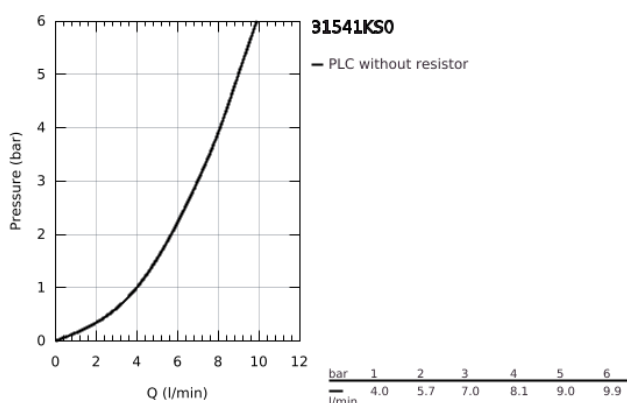

31 541 KS0 GROHE BLUE HOME C-KIFOLYÓS KEZDŐKÉSZLET KIHÚZHATÓ GYÖNGYÖZTETŐVEL

TERMÉKLEÍRÁS (1/2)

- Szín: bársony fekete
- az alábbiakból áll:
 - GROHE Blue Home egykaros mosogató csaptelep, vízsűrű funkcióval
 - Egylyukas kivitel
 - C-kifolyósár
 - nyomógomb a 3 féle szűrt és hűtött vízért
 - szénsavmentes/enyhe/dús
 - GROHE LongLife felületkezelés
 - GROHE SilkMove 28 mm-es kerámiabetét
 - kihúzható zuhanyfej a nagyobb rugalmasságért
 - elfordítható kifolyósó, elfordítási szög 360°
 - külön belső vízjárat a szűrt és nem szűrt víz számára
 - flexibilis csatlakozótömlők
 - GROHE Blue Home hűtőegység
 - kapacitása 3 liter hűtött, szénsavval dúsított víz óránként
 - 180 Watt-os hűtőegység, 230 V, 50 Hz
 - zajszint készenlétben 44 dB (A)
 - IP védettség fokozat: IP 21
 - CE-minősítéssel
 - szellőztető nyílás szükséges a konyhaszekrény aljába
 - szoftveres beállítás és a szűrőfilter, valamint a CO₂-kapacitás nyomkövetése a GROHE Watersystems applikáción keresztül lehetséges
 - push értesítések alacsony szűrőfilter ill. CO₂-kapacitásnál
 - Bluetooth* és Wi-Fi interfésszel a vezeték nélküli adatkommunikációhoz
 - Apple** és Android eszközökhöz
 - a Bluetooth hatóköre (10 m) függ az adó és a vevőegység közötti anyagoktól és falaktól
 - Grohe Blue S-es méretű szűrőfilter és szűrőfej rugalmas vízkeménység-beállítással a 9 ° dKH-nál nagyobb vízkeménységű régiókban
 - 9 ° dKH alatti vízkeménységű régiókhoz kérjük, aktív-szén-szűrőt rendeljen 40 547 001
 - kompatibilis a GROHE Blue S-Size, M-Size, GROHE Blue aktív szénszűrővel, GROHE Blue UltraSafe szűrővel és GROHE Blue magnézium+ szűrővel