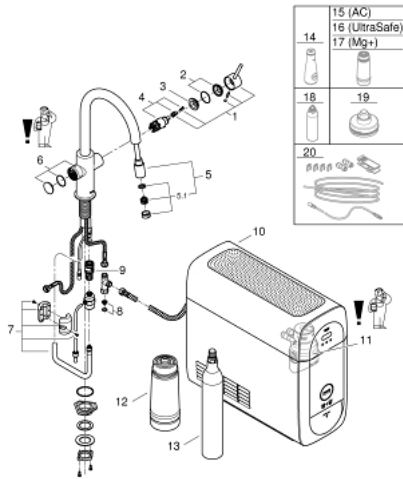

31 541 KS0 GROHE BLUE HOME C-KIFOLYÓS KEZDŐKÉSZLET KIHÚZHATÓ GYÖNGYÖZTETŐVEL

ALKATRÉSZEK , június 2020 – now

1. 1: Fogantyú (Cikkszám 46957KS0)
  2. 2: Kupak (Cikkszám 46581KS0)
  3. 3: rögzítőgyűrű (Cikkszám 07419000)
  4. 4: Kartus (keverő) (Cikkszám 46580000)
  5. 5: Kihúzható zuhanyfej (Cikkszám 48427KS0)
  - 5.1: Gyöngyöztető (Cikkszám 48379KS0)
  7. 6: Működtető egység (Cikkszám 46958KS0)
  8. 7: Tömlő kihúzható kézizuhanyfejhez (Cikkszám 48378000)
  9. 8: Szűrő (Cikkszám 47576000)
  10. 9: Gyorscsatlakozó (Cikkszám 46315000)
  11. 10: Hűtőegység (Cikkszám 40711001)
  12. 11: Szűrőfilter fejegység (Cikkszám 48344000)
  13. 12: Szűrőfilter, S-es méret (Cikkszám 40404001)
  14. 13: 425 g-os CO2 palack (4 darab-os kezdő készlet) (Cikkszám 40422000)
  15. 14: Üvegkancsó (Cikkszám 40405000)*
  16. 15: Aktívszén-szűrő (Cikkszám 40547001)*
  17. 16: UltraSafe szűrőfilter (Cikkszám 40575001)*
  18. 17: Magnesium+ szűrőfilter (Cikkszám 40691001)*
  19. 18: Tisztítóbetét (Cikkszám 40434001)*
  20. 19: Tisztítópatron-adapter (Cikkszám 40694000)*
  21. 20: Hosszabbító készlet (Cikkszám 40843000)*
2. Opcionális kiegészítők