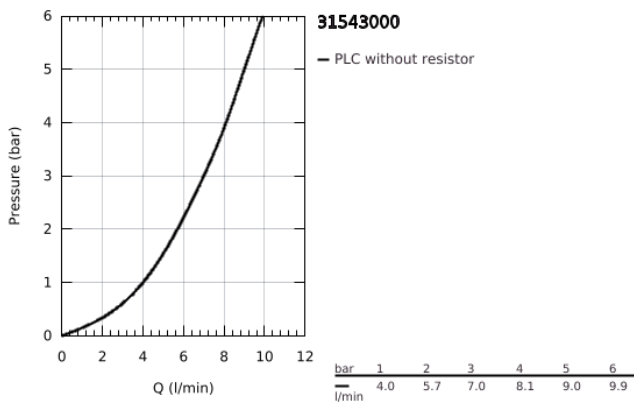

### TERMÉKLEÍRÁS (1/2)

- Szín: króm
- az alábbiakból áll:
  - GROHE Blue Home egykaros mosogató csaptelep, vízsűrű funkcióval
  - Egylyukas kivitel
  - U-kifolyó
  - nyomógomb a 3 féle szűrt és hűtött vízért
  - szénsavmentes/enyhe/dús
  - GROHE LongLife felületkezelés
  - GROHE SilkMove 28 mm-es kerámiabetét
  - kihúzható zuhanyfej a nagyobb rugalmasságért
  - elfordítható kifolyócső, elfordítási szög 360°
  - külön belső vízjárat a szűrt és nem szűrt víz számára
  - flexibilis csatlakozótömlők
  - GROHE Blue Home hűtőegység
  - kapacitása 3 liter hűtött, szénsavval dúsított víz óránként
  - 180 Watt-os hűtőegység, 230 V, 50 Hz
  - zajszint készenlétben 44 dB (A)
  - IP védettségi fokozat: IP 21
  - CE-minősítéssel
  - szellőztető nyílás szükséges a konyhaszekrény aljába
  - szoftveres beállítás és a szűrőfilter, valamint a CO<sub>2</sub>-kapacitás nyomonkövetése a GROHE Watersystems applikáción keresztül lehetséges
  - push értesítések alacsony szűrőfilter ill. CO<sub>2</sub>-kapacitásnál
  - Bluetooth\* és Wi-Fi interfésszel a vezeték nélküli adatkommunikációhoz
  - Apple\*\* és Android eszközökhöz
  - a Bluetooth hatóköre (10 m) függ az adó és a vevőegység közötti anyagoktól és falaktól
  - Grohe Blue S-es méretű szűrőfilter és szűrőfej rugalmas vízkeménység-beállítással a 9 ° dKH-nál nagyobb vízkeménységű régiókban
  - 9 ° dKH alatti vízkeménységű régiókhoz kérjük, aktív-szén-szűrőt rendeljen 40 547 001
  - kompatibilis a GROHE Blue S-Size, M-Size, GROHE Blue aktív szénszűrővel, GROHE Blue UltraSafe szűrővel és GROHE Blue magnézium+ szűrővel