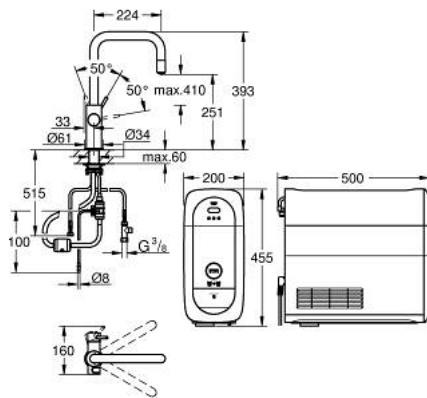

### TERMÉKLEÍRÁS (1/2)

- Szín: króm
- az alábbiakból áll:
  - GROHE Blue Home egykaros mosogató csaptelep, vízsűrű funkcióval
  - Egylyukas kivitel
  - U-kifolyó
  - nyomógomb a 3 féle szűrt és hűtött vízért
  - szénsavmentes/enyhe/dús
  - GROHE LongLife felületkezelés
  - GROHE SilkMove 28 mm-es kerámiabetét
  - kihúzható zuhanyfej a nagyobb rugalmasságért
  - elfordítható kifolyócső, elfordítási szög 360°
  - külön belső vízjárat a szűrt és nem szűrt víz számára
  - flexibilis csatlakozótömlők
  - GROHE Blue Home hűtőegység
  - kapacitása 3 liter hűtött, szénsavval dúsított víz óránként
  - 180 Watt-os hűtőegység, 230 V, 50 Hz
  - zajszint készenlétben 44 dB (A)
  - IP védettségi fokozat: IP 21
  - CE-minősítéssel
  - szellőztető nyílás szükséges a konyhaszekrény aljába
  - szoftveres beállítás és a szűrőfilter, valamint a CO<sub>2</sub>-kapacitás nyomonkövetése a GROHE Watersystems applikáción keresztül lehetséges
  - push értesítések alacsony szűrőfilter ill. CO<sub>2</sub>-kapacitásnál
  - Bluetooth\* és Wi-Fi interfésszel a vezeték nélküli adatkommunikációhoz
  - Apple\*\* és Android eszközökhöz
  - a Bluetooth hatóköre (10 m) függ az adó és a vevőegység közötti anyagoktól és falaktól
  - Grohe Blue S-es méretű szűrőfilter és szűrőfej rugalmas vízkeménység-beállítással a 9 ° dKH-nál nagyobb vízkeménységű régiókban
  - 9 ° dKH alatti vízkeménységű régiókhoz kérjük, aktív-szén-szűrőt rendeljen 40 547 001
  - kompatibilis a GROHE Blue S-Size, M-Size, GROHE Blue aktív szénszűrővel, GROHE Blue UltraSafe szűrővel és GROHE Blue magnézium+ szűrővel