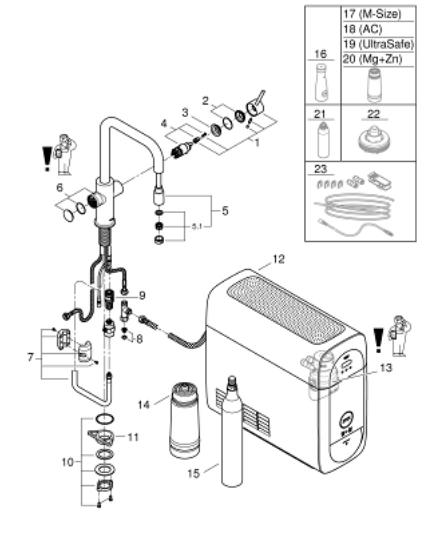

31 543 000 GROHE BLUE HOME U-KIFOLYÓS KEZDŐKÉSZLET KIHÚZHATÓ GYÖNGYÖZTETŐVEL

ALKATRÉSZEK , szeptember 2021 – now

1. 1: Fogantyú (Cikkszám 46957000)
  2. 2: Kupak (Cikkszám 46581000)
  3. 3: rögzítőgyűrű (Cikkszám 07419000)
  4. 4: Kartus (keverő) (Cikkszám 46580000)
  5. 5: Kihúzható zuhanyfej (Cikkszám 48380000)
  - 5.1: Gyöngyöztető (Cikkszám 48379000)
  7. 6: Működtető egység (Cikkszám 46958000)
  8. 7: Tömlő kihúzható kézizuhanyfejhez (Cikkszám 48378000)
  9. 8: Szűrő (Cikkszám 47576000)
  10. 9: Gyorscsatlakozó (Cikkszám 46315000)
  11. 10: Szár rögzítőegység (Cikkszám 48384000)
  12. 11: Stabilizáló-lap (Cikkszám 05334000)
  13. 12: Hűtőegység (Cikkszám 40711001)
  14. 13: Szűrőfilter fejegység (Cikkszám 48344000)
  15. 14: Szűrőfilter, S-es méret (Cikkszám 40404001)
  16. 15: 425 g-os CO2 palack (4 darab-os kezdő készlet) (Cikkszám 40422000)
  17. 16: Üvegkancsó fedéllel (Cikkszám 40405001)*
  18. 17: Szűrőfilter, M-es méret (Cikkszám 40430001)*
  19. 18: Aktívszén-szűrő (Cikkszám 40547001)*
  20. 19: UltraSafe szűrőfilter (Cikkszám 40575002)*
  21. 20: Magnézium + Cink szűrőfilter (Cikkszám 40691002)*
  22. 21: Tisztítóbetét (Cikkszám 40434001)*
  23. 22: Tisztítópatron-adapter (Cikkszám 40694000)*
  24. 23: Hosszabbító készlet (Cikkszám 40843000)*
2. Opcionális kiegészítők