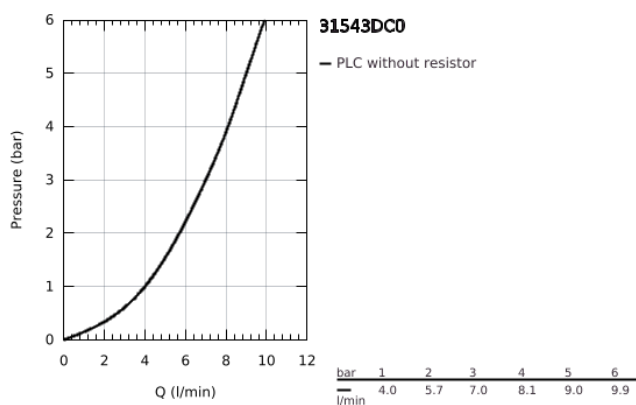

31 543 DC0 GROHE BLUE HOME U-KIFOLYÓS KEZDŐKÉSZLET KIHÚZHATÓ GYÖNGYÖZTETŐVEL

TERMÉKLEÍRÁS (1/2)

- Szín: SuperSteel
- az alábbiakból áll:
 - GROHE Blue Home egykaros mosogató csaptelep, vízsűrű funkcióval
 - Egylyukas kivitel
 - U-kifolyó
 - nyomógomb a 3 féle szűrt és hűtött vízért
 - szénsavmentes/enyhe/dús
 - GROHE LongLife felületkezelés
 - GROHE SilkMove 28 mm-es kerámiabetét
 - kihúzható zuhanyfej a nagyobb rugalmasságért
 - elfordítható kifolyócső, elfordítási szög 360°
 - külön belső vízjárat a szűrt és nem szűrt víz számára
 - flexibilis csatlakozótömlők
 - GROHE Blue Home hűtőegység
 - kapacitása 3 liter hűtött, szénsavval dúsított víz óránként
 - 180 Watt-os hűtőegység, 230 V, 50 Hz
 - zajszint készenlétben 44 dB (A)
 - IP védettség fokozat: IP 21
 - CE-minősítéssel
 - szellőztető nyílás szükséges a konyhaszekrény aljába
 - szoftveres beállítás és a szűrőfilter, valamint a CO₂-kapacitás nyomonkövetése a GROHE Watersystems applikáción keresztül lehetséges
 - push értesítések alacsony szűrőfilter ill. CO₂-kapacitásnál
 - Bluetooth* és Wi-Fi interfésszel a vezeték nélküli adatkommunikációhoz
 - Apple** és Android eszközökhöz
 - a Bluetooth hatóköre (10 m) függ az adó és a vevőegység közötti anyagoktól és falaktól
 - Grohe Blue S-es méretű szűrőfilter és szűrőfej rugalmas vízkeménység-beállítással a 9 ° dKH-nál nagyobb vízkeménységű régiókban
 - 9 ° dKH alatti vízkeménységű régiókhoz kérjük, aktív-szén-szűrőt rendeljen 40 547 001
 - kompatibilis a GROHE Blue S-Size, M-Size, GROHE Blue aktív szénszűrővel, GROHE Blue UltraSafe szűrővel és GROHE Blue magnézium+ szűrővel