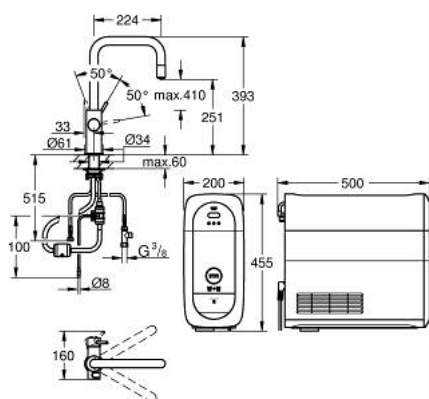

31 543 DC0 GROHE BLUE HOME U-KIFOLYÓS KEZDŐKÉSZLET KIHÚZHATÓ GYÖNGYÖZTETŐVEL

TERMÉKLEÍRÁS (1/2)

- Szín: SuperSteel
- az alábbiakból áll:
 - GROHE Blue Home egykaros mosogató csaptelep, vízsűrű funkcióval
 - Egylyukas kivitel
 - U-kifolyó
 - nyomógomb a 3 féle szűrt és hűtött vízért
 - szénsavmentes/enyhe/dús
 - GROHE LongLife felületkezelés
 - GROHE SilkMove 28 mm-es kerámiabetét
 - kihúzható zuhanyfej a nagyobb rugalmasságért
 - elfordítható kifolyócső, elfordítási szög 360°
 - külön belső vízjárat a szűrt és nem szűrt víz számára
 - flexibilis csatlakozótömlők
 - GROHE Blue Home hűtőegység
 - kapacitása 3 liter hűtött, szénsavval dúsított víz óránként
 - 180 Watt-os hűtőegység, 230 V, 50 Hz
 - zajszint készenlétben 44 dB (A)
 - IP védettség fokozat: IP 21
 - CE-minősítéssel
 - szellőztető nyílás szükséges a konyhaszekrény aljába
 - szoftveres beállítás és a szűrőfilter, valamint a CO₂-kapacitás nyomonkövetése a GROHE Watersystems applikáción keresztül lehetséges
 - push értesítések alacsony szűrőfilter ill. CO₂-kapacitásnál
 - Bluetooth* és Wi-Fi interfésszel a vezeték nélküli adatkommunikációhoz
 - Apple** és Android eszközökhöz
 - a Bluetooth hatóköre (10 m) függ az adó és a vevőegység közötti anyagoktól és falaktól
 - Grohe Blue S-es méretű szűrőfilter és szűrőfej rugalmas vízkeménység-beállítással a 9 ° dKH-nál nagyobb vízkeménységű régiókban
 - 9 ° dKH alatti vízkeménységű régiókhoz kérjük, aktív-szén-szűrőt rendeljen 40 547 001
 - kompatibilis a GROHE Blue S-Size, M-Size, GROHE Blue aktív szénszűrővel, GROHE Blue UltraSafe szűrővel és GROHE Blue magnézium+ szűrővel