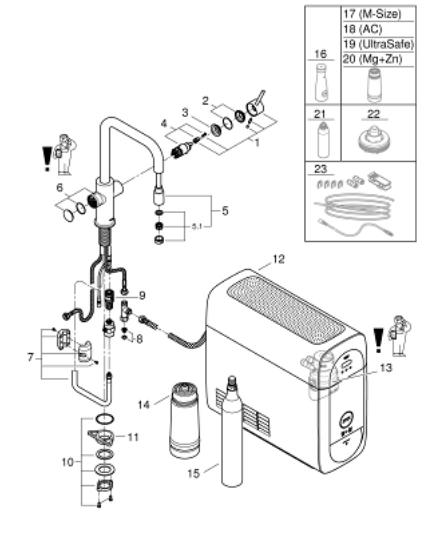

31 543 DC0 GROHE BLUE HOME U-KIFOLYÓS KEZDŐKÉSZLET KIHÚZHATÓ GYÖNGYÖZTETŐVEL

ALKATRÉSZEK , szeptember 2021 – now

- 1: Fogantyú (Cikkszám 46957DC0)
 - 2: Kupak (Cikkszám 46581DC0)
 - 3: rögzítőgyűrű (Cikkszám 07419000)
 - 4: Kartus (keverő) (Cikkszám 46580000)
 - 5: Kihúzható zuhanyfej (Cikkszám 48380DC0)
 - 5.1: Gyöngyöztető (Cikkszám 48379DC0)
 - 6: Működtető egység (Cikkszám 46958DC0)
 - 7: Tömlő kihúzható kézizuhanyfejhez (Cikkszám 48378000)
 - 8: Szűrő (Cikkszám 47576000)
 - 9: Gyorscsatlakozó (Cikkszám 46315000)
 - 10: Szár rögzítőegység (Cikkszám 48384000)
 - 11: Stabilizáló-lap (Cikkszám 05334000)
 - 12: Hűtőegység (Cikkszám 40711001)
 - 13: Szűrőfilter fejegység (Cikkszám 48344000)
 - 14: Szűrőfilter, S-es méret (Cikkszám 40404001)
 - 15: 425 g-os CO2 palack (4 darab-os kezdő készlet) (Cikkszám 40422000)
 - 16: Üvegkancsó fedéllel (Cikkszám 40405001)*
 - 17: Szűrőfilter, M-es méret (Cikkszám 40430001)*
 - 18: Aktívszén-szűrő (Cikkszám 40547001)*
 - 19: UltraSafe szűrőfilter (Cikkszám 40575002)*
 - 20: Magnézium + Cink szűrőfilter (Cikkszám 40691002)*
 - 21: Tisztítóbetét (Cikkszám 40434001)*
 - 22: Tisztítópatron-adapter (Cikkszám 40694000)*
 - 23: Hosszabbító készlet (Cikkszám 40843000)*
- * Opcionális kiegészítők