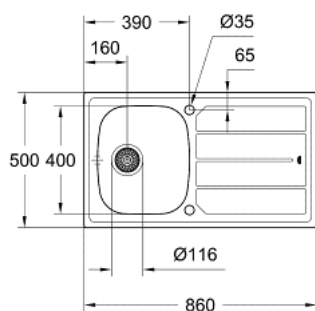

## 31 552 SD0 K200 ROZSDAMENTES ACÉL MOSOGATÓTÁLCA, CSEPEGTETŐVEL

### TERMÉKLEÍRÁS

- Szín: rozsdamentes acél
- modell: K200 45-S 86/50 1.0 rev
- beépítési mód: normál beépítés (felülről)
- anyag: rozsdamentes acél AISI 304 (V2A)
- anyagvastagság: 0,6 mm
- GROHE LongLife felületkezelés
- finish: pre-polished
- GROHE Whisper - zajcsillapító technológia
- min. alsó szekrény méret: 450 mm
- méretek: 860 x 500 mm
- 1 bowl: 340 x 400 x 170 mm
- GROHE FastFixation gyorsszerelő rendszer
- mosogató medence jobb vagy bal oldalra is beépíthető
- kivágási méret: 840 x 480 mm
- fűrt lyukak: 2 x 35 mm
- leeresztő: automata leeresztő
- kiegészítők a csomagban: automata leeresztő tekerőgombbal, túlfolyó készlet, túlfolyó csatlakozás, szűrő kosár, rögzítő készlet.
- a mellékelt rögzítőelemek száma (felülről szerelés): 6
- külső sugár: R10, belső medence sugár: R95

## 31 552 SD0 K200 ROZSDAMENTES ACÉL MOSOGATÓTÁLCA, CSEPEGTETŐVEL

**ALKATRÉSZEK**, május 2017 – now

1: Dugó (Cikkszám 42576SD0)

2: Tekerőfogantyú (Cikkszám 42575SD0)