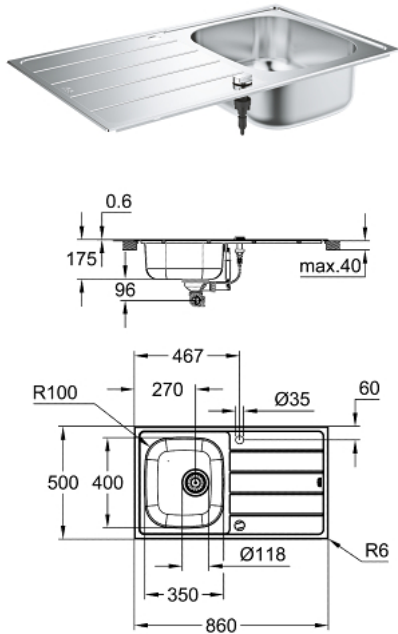

31 552 SD1 K200 ROZSDAMENTES ACÉL MOSOGATÓTÁLCA, CSEPEGTETŐVEL

TERMÉKLEÍRÁS

- Szín: rozsdamentes acél
- modell: K200 45-S 86/50 1.0 rev
- szerelési típus: felső beépítés
- anyag: rozsdamentes acél AISI 304 (V2A)
- anyagvastagság: 0,6 mm ($\pm 0,1$ mm)
- GROHE LongLife felületkezelés
- befejezés: szatén befejezés
- GROHE Whisper - zajcsillapító technológia
- min. alsó szekrény méret: 450 mm
- méretek: 860 x 500 mm
- 1. medence: 350 x 400 x 160 mm
- külső sugara: R6 (felső rész), medence belső sugara: R100
- GROHE FastFixation gyors szerelési rendszerrel
- mosogató medence jobb vagy bal oldalra is beépíthető
- kivágás (felső beépítés): 842 x 482 mm
- fűrt lyukak: 2 x 35 mm
- leeresztő: $\varnothing 3.5''/90$ mm hulladék szűrő, automata leeresztővel
- kiegészítők a csomagban: automata leeresztő tekerőgombbal, túlfolyó készlet, túlfolyó csatlakozás, szűrő kosár, rögzítő készlet.
- opcionális nyomógombos leeresztő (40 986 SD0)
- a mellékelt rögzítőelemek száma (felső rögzítés): 14

31 552 SD1 K200 ROZSDAMENTES ACÉL MOSOGATÓTÁLCA, CSEPEGTETŐVEL

ALKATRÉSZEK, augusztus 2019 – now

1: Dugó (Cikkszám 42588SD0)

2: Tekerőfogantyú (Cikkszám 42587SD0)