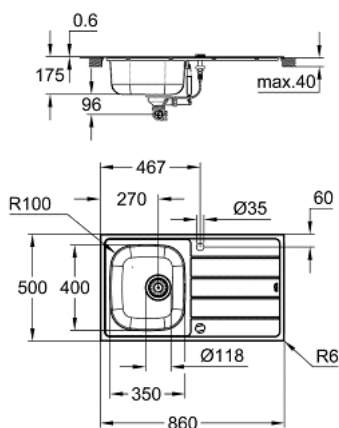

31 562 SD1 BAU KONYHAI MOSOGATÓTÁLCA ÉS CSAPTELEP GARNITÚRA

TERMÉKLEÍRÁS

- Szín: rozsdamentes acél
- az alábbiakból áll:
- K200 rozsdamentesacél mosogatótálca csepegtetővel (31 552 SD1)
- szerelési típus: felső beépítés
- Bau Edge egykaros konyhai csaptelep (31 367 001)
- magas kifolyó
- Egylyukas kivitel
- GROHE LongLife felületkezelés
- GROHE SmoothControl 28 mm kerámia kartus
- elkülönített belső vízáramoltatás, ólom- és nikkelmentes belső vízvezetékek
- gyöngyöztető
- elfordítható kifolyócső, elfordítási szög 360°
- flexibilis csatlakozótömlők
- külső sugara: R6 (felső rész), medence belső sugara: R100
- GROHE FastFixation gyors szerelési rendszerrel
- kiegészítők a csomagban: automata leeresztő tekerőgombbal, túlfolyó készlet, túlfolyó csatlakozás, szűrő kosár, rögzítő készlet.
- opcionális nyomógombos leeresztő (40 986 SD0)
- a mellékelt rögzítőelemek száma (felső rögzítés): 14

31 562 SD1 BAU KONYHAI MOSOGATÓTÁLCA ÉS CSAPTELEP GARNITÚRA

ALKATRÉSZEK , augusztus 2019 – now

1: Dugó (Cikkszám 42588SD0)

2: Tekerőfogantyú (Cikkszám 42587SD0)