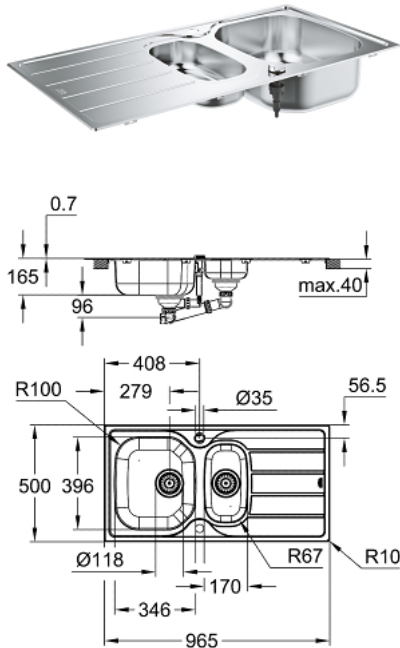

31 564 SD1 K200 ROZSDAMENTES ACÉL MOSOGATÓTÁLCA, CSEPEGTETŐVEL

TERMÉKLEÍRÁS

- Szín: rozsdamentes acél
- modell: K200 60-S 96.5/50 1.5 rev
- szerelési típus: felső beépítés
- anyag: rozsdamentes acél AISI 304 (V2A)
- anyagvastagság: 0,7 mm ($\pm 0,1$ mm)
- GROHE LongLife felületkezelés
- befejezés: szatén befejezés
- GROHE Whisper - zajcsillapító technológia
- min. alsó szekrény méret: 600 mm
- méretek: 965 x 500 mm
- 1 medence: 346 x 396 x 150 mm
- 1 medence: 170 x 320 x 80 mm
- külső sugara: R10 (felső beépítés), medence belső sugara: R100
- GROHE FastFixation gyors szerelési rendszerrel
- mosogató medence jobb vagy bal oldalra is beépíthető
- kivágás (felső beépítés): 941 x 476 mm
- fűrt lyukak: 2 x 35 mm
- leeresztő: $\varnothing 3.5$ /90 mm hulladék szűrő, automata leeresztővel
- kiegészítők a csomagban: automata leeresztő tekerőgombbal, túlfolyó készlet, túlfolyó csatlakozás, szűrő kosár, rögzítő készlet.
- opcionális nyomógombos leeresztő (40 986 SD0)
- a mellékelt rögzítőelemek száma (felső beépítés): 16

31 564 SD1 K200 ROZSDAMENTES ACÉL MOSOGATÓTÁLCA, CSEPEGTETŐVEL

ALKATRÉSZEK, augusztus 2019 – now

1: Dugó (Cikkszám 42588SD0)

2: Dugó (Cikkszám 42589SD0)

3: Tekerőfogantyú (Cikkszám 42587SD0)