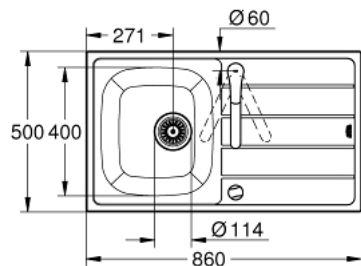

### TERMÉKLEÍRÁS

- Szín: rozsdamentes acél
- az alábbiakból áll:
- K200 rozsdamentesacél mosogatótálca csepegtetővel (31 552 SD1)
- szerelési típus: felső beépítés
- anyagvastagság: 0,6 mm (± 0,1 mm)
- Eurosmart egykaros csaptelep (33 281 003)
- alacsony kifolyócső
- Egylyukas kivitel
- GROHE LongLife felületkezelés
- GROHE SilkMove 35 mm-es kerámiabetét
- beépített hőmérséklet-határolóval
- állítható mennyiségkorlátozó
- elfordítható öntött kifolyóval
- elfordítási szög 140°
- elkülönített belső vízáramoltatás, ólom- és nikkelfreztelen belső vízvezetékek
- gyöngyözött érménylással a szerszámmentes szereléshez
- flexibilis csatlakozótömlők
- külső sugara: R6 (felső rész), medence belső sugara: R100
- GROHE FastFixation gyors szerelési rendszerrel
- opcionális nyomógombos leeresztő (40 986 SD0)
- a mellékelt rögzítőelemek száma (felső rögzítés): 14