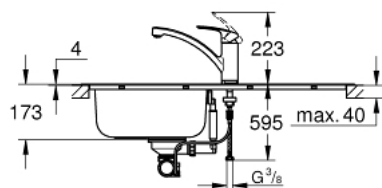

### TERMÉKLEÍRÁS

- Szín: rozsdamentes acél
- az alábbiakból áll:
- K200 rozsdamentesacél mosogatótálca csepegtetővel (31 552 SD1)
- szerelési típus: felső beépítés
- anyagvastagság: 0,6 mm (± 0,1 mm)
- Eurosmart egykaros csaptelep (33 281 003)
- alacsony kifolyócső
- Egylyukas kivitel
- GROHE LongLife felületkezelés
- GROHE SilkMove 35 mm-es kerámiabetét
- beépített hőmérséklet-határolóval
- állítható mennyiségkorlátozó
- elfordítható öntött kifolyóval
- elfordítási szög 140°
- elkülönített belső vízáramoltatás, ólom- és nikkelfreztelen belső vízvezetékek
- gyöngyözött érménylással a szerszámmentes szereléshez
- flexibilis csatlakozótömlők
- külső sugara: R6 (felső rész), medence belső sugara: R100
- GROHE FastFixation gyors szerelési rendszerrel
- opcionális nyomógombos leeresztő (40 986 SD0)
- a mellékelt rögzítőelemek száma (felső rögzítés): 14