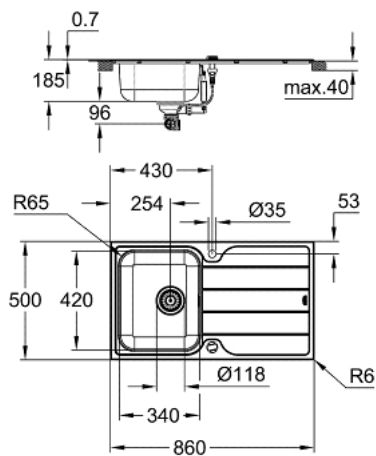

31 573 SD1 MINTA KONYHAI MOSOGATÓTÁLCA ÉS CSAPTELEP GARNITÚRA

TERMÉKLEÍRÁS

- Szín: rozsdamentes acél
- az alábbiakból áll:
- K500 rozsdamentes acél mosogatótálca csepegtetővel (31 571 SD1)
- szerelési típus: felső beépítés
- Minta egykaros mosogatócsaptelep (32 168 000)
- magas kifolyó
- Egylyukas kivitel
- GROHE LongLife felületkezelés
- GROHE SilkMove 35 mm-es kerámiabetét
- kihúzható zuhanyfej a nagyobb rugalmasságért
- gyöngyöztető
- állítható mennyiségkorlátozó
- elfordítható kifolyócső, elfordítási szög 360°
- belépő-oldali visszafolyásgátlóval
- flexibilis csatlakozótömlők
- külső sugár: R6 (szintbe süllyesztve és a vékony tetejére beépítéssel),
belső medence sugár: R65
- GROHE FastFixation gyors szerelési rendszerrel
- opcionális nyomógombos leeresztő (40 986 SD0)
- a mellékelt rögzítőelemek száma (felső rögzítés): 14

31 573 SD1 MINTA KONYHAI MOSOGATÓTÁLCA ÉS CSAPTELEP GARNITÚRA

ALKATRÉSZEK, augusztus 2019 – now

1: Dugó (Cikkszám 42588SD0)

2: Tekerőfogantyú (Cikkszám 42587SD0)