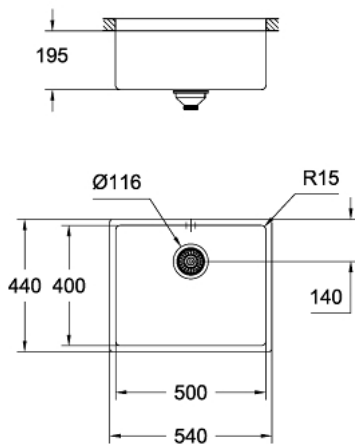

## 31 574 AL0 K700 UNDERMOUNT ROZSDAMENTES ACÉL MOSOGATÓTÁLCA

### TERMÉKLEÍRÁS

- Szín: Brushed Hard Graphite
- modell: K700U 60-S 54.4/44.4 1.0
- beépítési mód: alulról beépíthető, felülől építhető vagy pultszintbe süllyeszthető
- anyag: rozsdamentes acél AISI 304 (V2A)
- GROHE LongLife felületkezelés
- befejezés: szatén befejezés
- GROHE Whisper - zajcsillapító technológia
- min. alsó szekrény méret: 600 mm
- méret: 540 x 440 mm
- 1. medence: 500 x 400 x 195 mm
- GROHE FastFixation gyorszerelő rendszer
- kivágási méret: 500 x 400 mm
- leeresztő: Ø 3.5"/90 mm szűrős kosárleeresztő
- kiegészítők a csomagban: túlfolyó készlet, túlfolyó csatlakozás, szűrő kosár, rögzítő készlet
- a mellékelt rögzítőelemek száma (szintbe süllyesztve): 6
- a mellékelt rögzítőelemek száma (alulról építés): 6