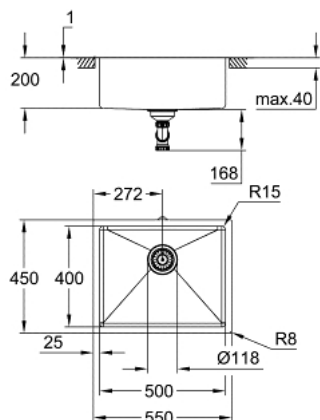

31 574 AL1 K700U ROZSDAMENTES ACÉL MOSOGATÓTÁLCA

TERMÉKLEÍRÁS

- Szín: Brushed Hard Graphite
- modell: K700U 60-S 54.4/44.4 1.0
- beépítési mód: alulról beépíthető, felülől építhető vagy pultszintbe süllyeszthető
- anyag: rozsdamentes acél AISI 304 (V2A)
- anyagvastagság: 1 mm
- GROHE LongLife felületkezelés
- befejezés: szatén befejezés
- GROHE Whisper - zajcsillapító technológia
- min. alsó szekrény méret: 600 mm
- méretek: 550 x 450 mm
- 1 medence: 500 x 400 x 200 mm
- GROHE FastFixation gyorsszerelő rendszer
- kivágás (alulra szerelt): (R16): 502 x 402 mm
- kivágás (felső szerelés): 535 x 435 mm
- kivágás (süllyesztett beépítés): (felső lépcsőfok külső mérete: -551 x 451 -R8 mélység -3,5 mm)
- leeresztő: Ø 3.5"/90 mm szűrős kosárleeresztő
- cut-out (top mount): 594 x 442 mm
- kiegészítők a csomagban: túlfolyó készlet, túlfolyó csatlakozás, szűrő kosár, rögzítő készlet
- mellékelt rögzítőelemek száma (felső beépítés): 8
- mellékelt rögzítőelemek száma (alsó építés): 8