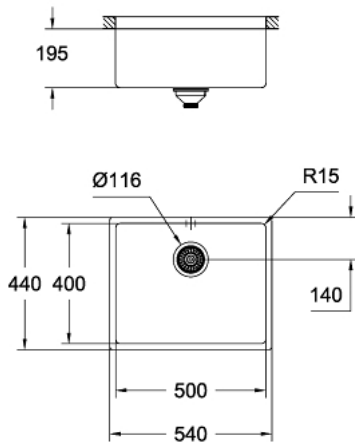

31 574 DL0 K700 UNDERMOUNT ROZSDAMENTES ACÉL MOSOGATÓTÁLCA

TERMÉKLEÍRÁS

- Szín: Brushed Warm Sunset
- modell: K700U 60-S 54.4/44.4 1.0
- beépítési mód: alulról beépíthető, felülől építhető vagy pultszintbe sülyeszthető
- anyag: rozsdamentes acél AISI 304 (V2A)
- GROHE LongLife felületkezelés
- befejezés: szatén befejezés
- GROHE Whisper - zajcsillapító technológia
- min. alsó szekrény méret: 600 mm
- méret: 540 x 440 mm
- 1. medence: 500 x 400 x 195 mm
- GROHE FastFixation gyorszerelő rendszer
- kivágási méret: 500 x 400 mm
- leeresztő: Ø 3.5"/90 mm szűrős kosárleeresztő
- kiegészítők a csomagban: túlfolyó készlet, túlfolyó csatlakozás, szűrő kosár, rögzítő készlet
- a mellékelt rögzítőelemek száma (szintbe sülyesztve): 6
- a mellékelt rögzítőelemek száma (alulról építés): 6