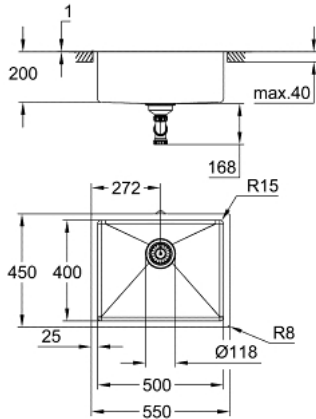

## 31 574 DL1 K700U ROZSDAMENTES ACÉL MOSOGATÓTÁLCA

### TERMÉKLEÍRÁS

- Szín: Brushed Warm Sunset
- modell: K700U 60-S 54.4/44.4 1.0
- beépítési mód: alulról beépíthető, felülről építhető vagy pultszintbe süllyeszthető
- anyag: rozsdamentes acél AISI 304 (V2A)
- anyagvastagság: 1 mm
- GROHE LongLife felületkezelés
- befejezés: szatén befejezés
- GROHE Whisper - zajcsillapító technológia
- min. alsó szekrény méret: 600 mm
- méretek: 550 x 450 mm
- zajszint készenlétkben 44 dB (A)
- GROHE FastFixation gyorsszerelő rendszer
- kivágás (alulra szerelt): (R16): 502 x 402 mm
- kivágás (felső szerelés): 535 x 435 mm
- kivágás (süllyesztett beépítés): (felső lépcsőfok külső mérete: -551 x 451 -R8 mélység -3,5 mm)
- leeresztő: Ø 3.5"/90 mm szűrős kosárleeresztő
- kiegészítők a csomagban: túlfolyó készlet, túlfolyó csatlakozás, szűrő kosár, rögzítő készlet
- mellékelt rögzítőelemek száma (felső beépítés): 8
- mellékelt rögzítőelemek száma (alsó építés): 8