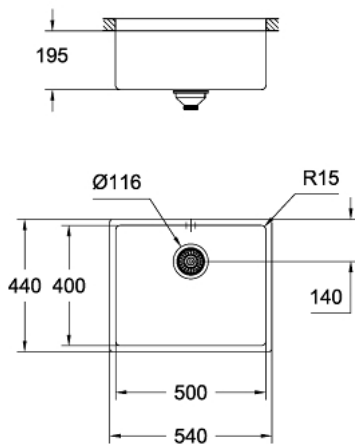

## 31 574 GN0 K700 UNDERMOUNT ROZSDAMENTES ACÉL MOSOGATÓTÁLCA

### TERMÉKLEÍRÁS

- Szín: Brushed Cool Sunrise
- modell: K700U 60-S 54.4/44.4 1.0
- beépítési mód: alulról beépíthető, felülől építhető vagy pultszintbe sülyeszthető
- anyag: rozsdamentes acél AISI 304 (V2A)
- GROHE LongLife felületkezelés
- befejezés: szatén befejezés
- GROHE Whisper - zajcsillapító technológia
- min. alsó szekrény méret: 600 mm
- méret: 540 x 440 mm
- 1. medence: 500 x 400 x 195 mm
- GROHE FastFixation gyorszerelő rendszer
- kivágási méret: 500 x 400 mm
- leeresztő: Ø 3.5"/90 mm szűrős kosárleeresztő
- kiegészítők a csomagban: túlfolyó készlet, túlfolyó csatlakozás, szűrő kosár, rögzítő készlet
- a mellékelt rögzítőelemek száma (szintbe sülyesztve): 6
- a mellékelt rögzítőelemek száma (alulról építés): 6