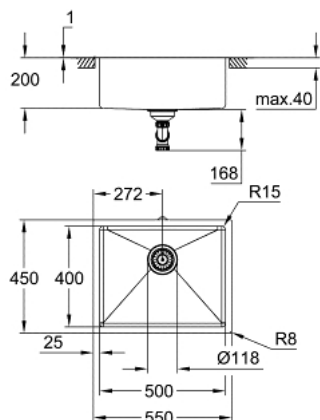

## 31 574 GN1 K700U ROZSDAMENTES ACÉL MOSOGATÓTÁLCA

### TERMÉKLEÍRÁS

- Szín: Brushed Cool Sunrise
- modell: K700U 60-S 54.4/44.4 1.0
- beépítési mód: alulról beépíthető, felülről építhető vagy pultszintbe süllyeszthető
- anyag: rozsdamentes acél AISI 304 (V2A)
- anyagvastagság: 1 mm
- GROHE LongLife felületkezelés
- befejezés: szatén befejezés
- GROHE Whisper - zajcsillapító technológia
- min. alsó szekrény méret: 600 mm
- méretek: 550 x 450 mm
- 1 medence: 500 x 400 x 200 mm
- GROHE FastFixation gyorsszerelő rendszer
- kivágás (alulra szerelt): (R16): 502 x 402 mm
- kivágás (felső szerelés): 535 x 435 mm
- kivágás (süllyesztett beépítés): (felső lépcsőfok külső mérete: -551 x 451 -R8 mélység -3,5 mm)
- leeresztő: Ø 3.5"/90 mm szűrős kosárleeresztő
- kiegészítők a csomagban: túlfolyó készlet, túlfolyó csatlakozás, szűrő kosár, rögzítő készlet
- mellékelt rögzítőelemek száma (felső beépítés): 8
- mellékelt rögzítőelemek száma (alsó építés): 8