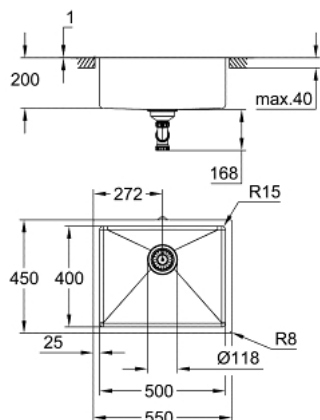

31 574 SD1 K700U ROZSDAMENTES ACÉL MOSOGATÓTÁLCA

TERMÉKLEÍRÁS

- Szín: rozsdamentes acél
- modell: K700U 60-S 54.4/44.4 1.0
- beépítési mód: alulról beépíthető, felülről építhető vagy pultszintbe süllyeszthető
- anyag: rozsdamentes acél AISI 304 (V2A)
- anyagvastagság: 1 mm
- GROHE LongLife felületkezelés
- befejezés: szatén befejezés
- GROHE Whisper - zajcsillapító technológia
- min. alsó szekrény méret: 600 mm
- méretek: 550 x 450 mm
- 1 medence: 500 x 400 x 200 mm
- külső sugár: R16 (alulról építve) / R3 (felső beépítés), medence belső sugár: R15
- GROHE FastFixation gyors szerelési rendszerrel
- kivágás (alulra szerelt): (R16): 502 x 402 mm
- kivágás (felső szerelés): 535 x 435 mm
- kivágás (süllyesztett beépítés): (felső lépcsőfok külső mérete: -551 x 451 -R8 mélység -3,5 mm)
- leeresztő: Ø 3.5"/90 mm szűrős kosárleeresztő
- kiegészítők a csomagban: túlfolyó készlet, túlfolyó csatlakozás, szűrő kosár, rögzítő készlet
- opcionális nyomógombos leeresztő (40 986 SD0)
- mellékelt rögzítőelemek száma (felső beépítés): 8
- mellékelt rögzítőelemek száma (alsó építés): 8

31 574 SD1 K700U ROZSDAMENTES ACÉL MOSOGATÓTÁLCA

ALKATRÉSZEK, május 2019 – now

1: Dugó (Cikkszám 42589SD0)

2: Fedő elem (Cikkszám 42590SD0)