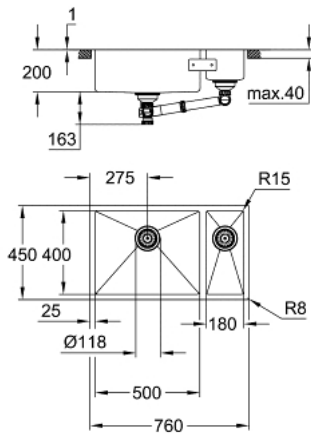

## 31 575 SD1 K700U ROZSDAMENTES ACÉL MOSOGATÓTÁLCA

### TERMÉKLEÍRÁS

- Szín: rozsdamentes acél
- modell: K700U 80-S 76/45 1.5 lh
- beépítési mód: alulról beépíthető, felülről építhető vagy pultszintbe süllyeszthető
- anyag: rozsdamentes acél AISI 304 (V2A)
- anyagvastagság: 1 mm
- GROHE LongLife felületkezelés
- befejezés: szatén befejezés
- GROHE Whisper - zajcsillapító technológia
- min. alsó szekrény méret: 800 mm
- méret: 760 x 450 mm
- 1 medence: 500 x 400 x 200 mm
- 0,5. medence: 180 x 400 x 140 mm
- külső sugár: R16 (alulról építve) / R3 (felső beépítés), medence belső sugár: R15
- GROHE FastFixation gyors szerelési rendszerrel
- balra szerelhető mosogató
- kivágási méret (alulról szereléshez): 712 x 402 mm (R16)
- kivágási méret (felülről szereléshez): 745 x 435 mm (R3)
- kivágás (süllyesztett beépítés): (felső lépcsőfok külső mérete: -761 x 451 -R8 mélység -3,5 mm)
- leeresztő: Ø 3.5"/90 mm szűrős kosárleeresztő
- kiegészítők a csomagban: túlfolyó készlet, túlfolyó csatlakozás, szűrő kosár, rögzítő készlet
- opcionális nyomógombos leeresztő (40 986 SD0)
- mellékelt rögzítőelemek száma (felülről szereléshez): 10
- a mellékelt kötőelemek mennyisége (alulra szerelt): 10 db

## 31 575 SD1 K700U ROZSDAMENTES ACÉL MOSOGATÓTÁLCA

**ALKATRÉSZEK**, május 2019 – now

1: Dugó (Cikkszám 42589SD0)

2: Fedő elem (Cikkszám 42590SD0)