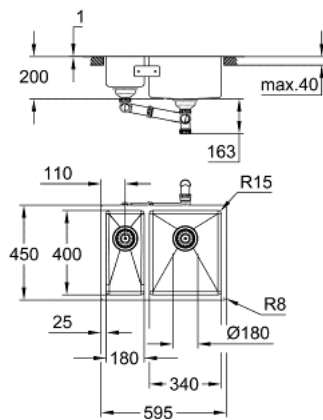

31 576 SD1 K700U ROZSDAMENTES ACÉL MOSOGATÓTÁLCA

TERMÉKLEÍRÁS

- Szín: rozsdamentes acél
- modell: K700U 60-S 59.5/45 1.5 rh
- beépítési mód: alulról beépíthető, felülről építhető vagy pultszintbe süllyeszthető
- anyag: rozsdamentes acél AISI 304 (V2A)
- anyagvastagság: 1 mm
- GROHE LongLife felületkezelés
- befejezés: szatén befejezés
- GROHE Whisper - zajcsillapító technológia
- min. alsó szekrény méret: 600 mm
- méret: 595 x 450 mm
- 1. medence: 340 x 400 x 200 mm
- 0,5. medence: 180 x 400 x 140 mm
- külső sugár: R16 (alulról építve) / R3 (felső beépítés), medence belső sugár: R15
- GROHE FastFixation gyors szerelési rendszerrel
- jobbra szerelhető mosogató
- kivágási méret (alulról szereléshez): 547 x 402 mm (R16)
- kivágási méret (felülről szereléshez): 580 x 435 mm (R3)
- kivágás (süllyesztett beépítés): (felső lépcsőfok külső mérete: -596 x 451 -R8 mélység -3,5 mm)
- leeresztő: Ø 3.5"/90 mm szűrős kosárleeresztő
- kiegészítők a csomagban: túlfolyó készlet, túlfolyó csatlakozás, szűrő kosár, rögzítő készlet
- opcionális nyomógombos leeresztő (40 986 SD0)
- mellékelt rögzítőelemek száma (felső beépítés): 8
- mellékelt rögzítőelemek száma (alsó építés): 8

31 576 SD1 K700U ROZSDAMENTES ACÉL MOSOGATÓTÁLCA

ALKATRÉSZEK, május 2019 – now

1: Dugó (Cikkszám 42589SD0)

2: Fedő elem (Cikkszám 42590SD0)