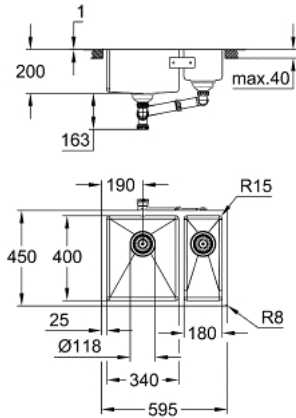

31 577 SD1 K700U ROZSDAMENTES ACÉL MOSOGATÓTÁLCA

TERMÉKLEÍRÁS

- Szín: rozsdamentes acél
- modell: K700U 60-S 59.5/45 1.5 lh
- beépítési mód: alulról beépíthető, felülről építhető vagy pultszintbe süllyeszthető
- anyag: rozsdamentes acél AISI 304 (V2A)
- anyagvastagság: 1 mm
- GROHE LongLife felületkezelés
- befejezés: szatén befejezés
- GROHE Whisper - zajcsillapító technológia
- min. alsó szekrény méret: 600 mm
- méret: 595 x 450 mm
- 1. medence: 340 x 400 x 200 mm
- 0,5. medence: 180 x 400 x 140 mm
- külső sugár: R16 (alulról építve) / R3 (felső beépítés), medence belső sugár: R15
- GROHE FastFixation gyors szerelési rendszerrel
- balra szerelhető mosogató
- kivágási méret (alulról szereléshez): 547 x 402 mm (R16)
- kivágási méret (felülről szereléshez): 580 x 435 mm (R3)
- kivágás (süllyesztett beépítés): (felső lépcsőfok külső mérete: -596 x 451 -R8 mélység -3,5 mm)
- leeresztő: Ø 3.5"/90 mm szűrős kosárleeresztő
- kiegészítők a csomagban: túlfolyó készlet, túlfolyó csatlakozás, szűrő kosár, rögzítő készlet
- opcionális nyomógombos leeresztő (40 986 SD0)
- mellékelt rögzítőelemek száma (felső beépítés): 8
- mellékelt rögzítőelemek száma (alsó építés): 8

31 577 SD1 K700U ROZSDAMENTES ACÉL MOSOGATÓTÁLCA

ALKATRÉSZEK, május 2019 – now

1: Dugó (Cikkszám 42589SD0)

2: Fedő elem (Cikkszám 42590SD0)