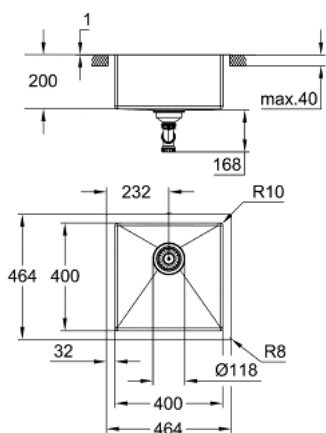

## 31 578 SD1 K700 ROZSDAMENTES ACÉL MOSOGATÓTÁLCA

### TERMÉKLEÍRÁS

- Szín: rozsdamentes acél
- modell: K700 45-S 46.4/46.4 1.0
- beépítési mód: alulról beépíthető, felülről építhető vagy pultszintbe sülyeszthető
- anyag: rozsdamentes acél AISI 304 (V2A)
- anyagvastagság: 1 mm
- GROHE LongLife felületkezelés
- befejezés: szatén befejezés
- GROHE Whisper - zajcsillapító technológia
- min. alsó szekrény méret: 450 mm
- méretek: 464 x 464 mm
- 1. medence: 400 x 400 x 200 mm
- külső sugár: R11 (alulról építve) / R3 (felső beépítés), medence belső sugár: R10
- GROHE FastFixation gyors szerelési rendszerrel
- kivágás (alulról építve): 402 x 402 mm (R11)
- kivágás (felső beépítés): 449 x 449 mm (R3)
- kivágás (sülyesztett beépítés): (felső lépcső külső mérete: -465 x 465 -R8 mélység -3,5 mm)
- leeresztő: Ø 3.5"/90 mm szűrős kosárleeresztő
- kiegészítők a csomagban: túlfolyó készlet, túlfolyó csatlakozás, szűrő kosár, rögzítő készlet
- opcionális nyomógombos leeresztő (40 986 SD0)
- mellékelt rögzítőelemek száma (felső beépítés): 8
- mellékelt rögzítőelemek száma (alsó építés): 8

## 31 578 SD1 K700 ROZSDAMENTES ACÉL MOSOGATÓTÁLCA

**ALKATRÉSZEK**, május 2019 – now

1: Dugó (Cikkszám 42589SD0)

2: Fedő elem (Cikkszám 42590SD0)