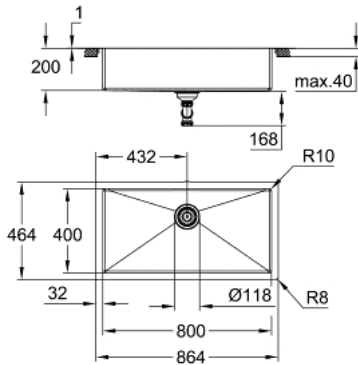

31 580 SD1 K700 ROZSDAMENTES ACÉL MOSOGATÓTÁLCA

TERMÉKLEÍRÁS

- Szín: rozsdamentes acél
- modell: K700 90-S 86.4/46.4 1.0
- beépítési mód: alulról beépíthető, felülről építhető vagy pultszintbe süllyeszthető
- anyag: rozsdamentes acél AISI 304 (V2A)
- anyagvastagság: 1 mm
- GROHE LongLife felületkezelés
- befejezés: szatén befejezés
- GROHE Whisper - zajcsillapító technológia
- min. alsó szekrény méret: 900 mm
- méretek: 864 x 464 mm
- 1. medence: 800 x 400 x 200 mm
- külső sugár: R11 (alulról építve) / R3 (felső beépítés), medence belső sugár: R10
- GROHE FastFixation gyors szerelési rendszerrel
- kivágás (alulról építve): 802 x 402 mm (R11)
- kivágás (felső beépítés): 849 x 449 mm (R3)
- kivágás (süllyesztett beépítés): (felső lépcső külső mérete: -865 x 465 -R8 mélység -3,5 mm): 849 x 449 mm (R3)
- leeresztő: Ø 3.5"/90 mm szűrős kosárleeresztő
- kiegészítők a csomagban: túlfolyó készlet, túlfolyó csatlakozás, szűrő kosár, rögzítő készlet
- opcionális nyomógombos leeresztő (40 986 SD0)
- mellékelt rögzítőelemek száma (felső beépítés): 8
- mellékelt rögzítőelemek száma (alsó építés): 8

31 580 SD1 K700 ROZSDAMENTES ACÉL MOSOGATÓTÁLCA

ALKATRÉSZEK, május 2019 – now

1: Dugó (Cikkszám 42589SD0)

2: Fedő elem (Cikkszám 42590SD0)