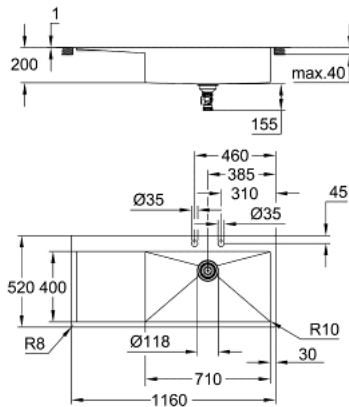

31 582 SD1 K1000 ROZSDAMENTES ACÉL MOSOGATÓTÁLCA, CSEPEGTETŐVEL

TERMÉKLEÍRÁS

- Szín: rozsdamentes acél
- modell: K1000 80-S 116/52 1.0 rh
- beépítési mód: felülről építhető vagy pultszintbe süllyeszthető
- anyag: rozsdamentes acél AISI 304 (V2A)
- anyagvastagság: 1,2 mm (± 0,1 mm)
- GROHE LongLife felületkezelés
- befejezés: szatén befejezés
- GROHE Whisper - zajcsillapító technológia
- min. alsó szekrény méret: 800 mm
- méret: 1160 x 520 mm
- 1. medence: 710 x 400 mm
- külső sugár: R3, medence belső sugár: R10
- GROHE FastFixation gyors szerelési rendszerrel
- jobbra szerelhető mosogató
- kivágási méret (felülről szereléshez): 1145 x 505 mm (R3)
- kivágás (süllyesztett beépítés): (felső lépcsőfok külső mérete: -1161 x 521 -R8 mélység -3,5 mm)
- leeresztő: Ø 3.5"/90 mm hulladék szűrő, automata leeresztővel
- kiegészítők a csomagban: automata leeresztő tekerőgombbal, túlfolyó készlet, túlfolyó csatlakozás, szűrő kosár, rögzítő készlet.
- opcionális nyomógombos leeresztő (40 986 SD0)
- mellékelt rögzítőelemek száma (felülről szereléshez): 10

31 582 SD1 K1000 ROZSDAMENTES ACÉL MOSOGATÓTÁLCA, CSEPEGTETŐVEL

ALKATRÉSZEK, május 2019 – now

1: Dugó (Cikkszám 42588SD0)

2: Tekerőfogantyú (Cikkszám 42586SD0)

3: Fedő elem (Cikkszám 42590SD0)