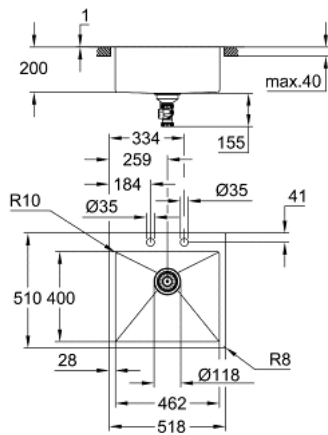

## 31 583 SD1 K800 ROZSDAMENTES ACÉL MOSOGATÓTÁLCA

### TERMÉKLEÍRÁS

- Szín: rozsdamentes acél
- modell: K800 60-S 51.8/51 1.0
- beépítési mód: felülről építhető vagy pultszintbe süllyeszthető
- anyag: rozsdamentes acél AISI 304 (V2A)
- anyagvastagság: 1 mm
- GROHE LongLife felületkezelés
- befejezés: szatén befejezés
- GROHE Whisper - zajcsillapító technológia
- min. alsó szekrény méret: 600 mm
- méret: 518 x 510 mm
- 1. medence: 462 x 400 x 200 mm
- külső sugár: R3, medence belső sugár: R10
- GROHE FastFixation gyors szerelési rendszerrel
- kivágási méret (felülről szereléshez): 503 x 495 mm (R3)
- kivágás (süllyesztett beépítés): (felső lépcsőfok külső mérete: -519 x 511 -R8 mélység -3,5 mm)
- leeresztő: Ø 3.5"/90 mm hulladék szűrő, automata leeresztővel
- kiegészítők a csomagban: automata leeresztő tekerőgombbal, túlfolyó készlet, túlfolyó csatlakozás, szűrő kosár, rögzítő készlet.
- opcionális nyomógombos leeresztő (40 986 SD0)
- mellékelt rögzítőelemek száma (felső beépítés): 8

## 31 583 SD1 K800 ROZSDAMENTES ACÉL MOSOGATÓTÁLCA

**ALKATRÉSZEK**, július 2021 – now

1: Dugó (Cikkszám 42588SD1)

2: Tekerőfogantyú (Cikkszám 42586SD0)

3: Fedő elem (Cikkszám 42590SD1)

4: Siphon (Cikkszám 42617000)