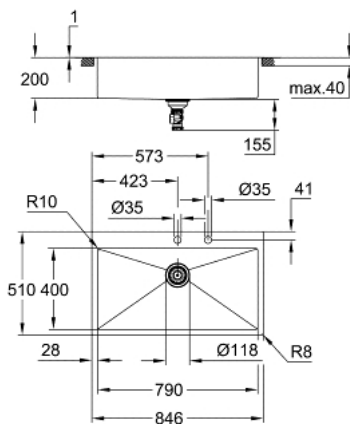

31 584 SD1 K800 ROZSDAMENTES ACÉL MOSOGATÓTÁLCA

TERMÉKLEÍRÁS

- Szín: rozsdamentes acél
- modell: K800 90-S 84.6/51 1.0
- beépítési mód: felülről építhető vagy pultszintbe süllyeszthető
- anyag: rozsdamentes acél AISI 304 (V2A)
- anyagvastagság: 1 mm
- GROHE LongLife felületkezelés
- befejezés: szatén befejezés
- GROHE Whisper - zajcsillapító technológia
- min. alsó szekrény méret: 900 mm
- méret: 846 x 510 mm
- 1. medence: 790 x 400 x 200 mm
- külső sugár: R3, medence belső sugár: R10
- GROHE FastFixation gyors szerelési rendszerrel
- kivágási méret (felső szereléshez): 831 x 495 mm (R3)
- kivágás (süllyesztett beépítés): (felső lépcső külső mérete: -847 x 511 -R8 mélység -3,5 mm): 831 x 495 mm (R3)
- leeresztő: Ø 3.5"/90 mm hulladék szűrő, automata leeresztővel
- kiegészítők a csomagban: automata leeresztő tekerőgombbal, túlfolyó készlet, túlfolyó csatlakozás, szűrő kosár, rögzítő készlet.
- opcionális nyomógombos leeresztő (40 986 SD0)
- mellékelt rögzítőelemek száma (felülről szereléshez): 10

31 584 SD1 K800 ROZSDAMENTES ACÉL MOSOGATÓTÁLCA

ALKATRÉSZEK, október 2019 – now

1: Dugó (Cikkszám 42588SD0)

2: Tekerőfogantyú (Cikkszám 42586SD0)

3: Fedő elem (Cikkszám 42590SD0)