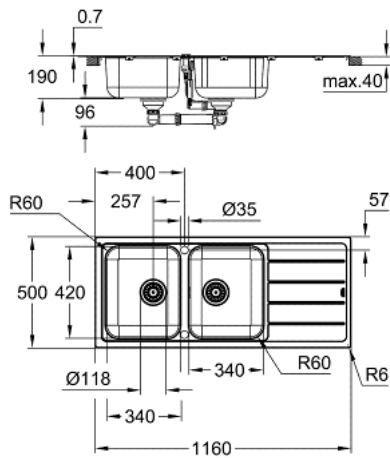

31 588 SD1 K500 ROZSDAMENTES ACÉL MOSOGATÓTÁLCA, CSEPEGTETŐVEL

TERMÉKLEÍRÁS

- Szín: rozsdamentes acél
- modell: K500 80-S 116/50 2.0 rev
- szerelési típus: felső beépítés
- anyag: rozsdamentes acél AISI 304 (V2A)
- anyag vastagság: 0,7 mm
- GROHE LongLife felületkezelés
- befejezés: szatén befejezés
- GROHE Whisper - zajcsillapító technológia
- min. alsó szekrény méret: 800 mm
- méretek: 1160 x 500 mm
- 1. medence: 340 x 420 x 185 mm
- 2. medence: 340 x 420 x 185 mm
- külső sugár: R6 (felső beépítés), medence belső sugár: R90
- GROHE FastFixation gyors szerelési rendszerrel
- mosogató medence jobb vagy bal oldalra is beépíthető
- kivágás (felülről szerelésre): 1140 x 480 mm
- fűrt lyukak: 2 x 35 mm
- leeresztő: Ø 3.5"/90 mm hulladék szűrő, automata leeresztővel
- kiegészítők a csomagban: automata leeresztő tekerőgombbal, túlfolyó készlet, túlfolyó csatlakozás, szűrő kosár, rögzítő készlet.
- opcionális nyomógombos leeresztő (40 986 SD0)
- mellékelt rögzítőelemek száma (felülről szereléshez): 18

31 588 SD1 K500 ROZSDAMENTES ACÉL MOSOGATÓTÁLCA, CSEPEGTETŐVEL

ALKATRÉSZEK, augusztus 2019 – now

1: Dugó (Cikkszám 42588SD0)

2: Dugó (Cikkszám 42589SD0)

3: Tekerőfogantyú (Cikkszám 42587SD0)