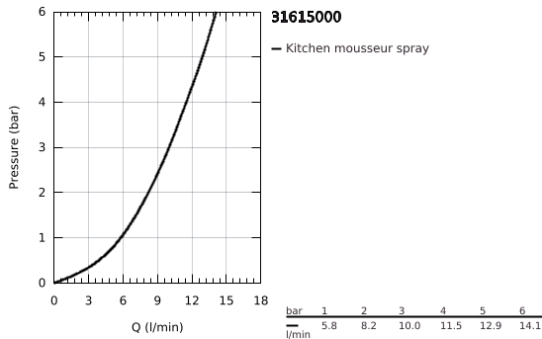

31 615 000 ESSENCE SMARTCONTROL MOSOGATÓ CSAPTELEP SMARTCONTROL VEZÉRLÉSSEL

TERMÉKLEÍRÁS

- Szín: króm
- Egylyukas kivitel
- GROHE LongLife felületkezelés
- kihúzható zuhanyfej a nagyobb rugalmasságért
- kihúzható zuhanyfej lamináris vízszugárral
- anyag: fém
- MagneticDocking garantálja a zuhanyfej könnyű visszahúzódsát és zökkenőmentes dokkolását a kiindulási helyzetbe
- GROHE SmartControl nyomja meg a ki- és bekapcsoláshoz, tekerje el a vízmennyiség állításához a víztakarékos környezetkímélő mód és a teljes átfolyás között
- hőmérséklet-szabályozás a keverőszelep (csaptest) elforgatásával
- elfordítható kifolyócső
- elfordítási szög 140°
- belépő-oldali visszafolyásgátlóval
- flexibilis csatlakozótömlők
- fém rögzítő készlet
- elkülönített belső vízaramoltatás, ólom- és nikkeltmentes belső vízvezetékek
- maximális átfolyási sebesség (3 bar-on): 10 l/perc

31 615 000 ESSENCE SMARTCONTROL MOSOGATÓ CSAPTELEP SMARTCONTROL VEZÉRLÉSSEL

ALKATRÉSZEK , július 2018 – szeptember 2020

- 1: Kihúzható zuhanyfej (Cikkszám 48487000)
- 1.1: Szűrő (Cikkszám 0676800M)
- 1.2: Visszafolyásgátló (Cikkszám 08565000)
- 1.3: Áramlásvezérlő készlet (Cikkszám 48470000)
- 2: Zuhanygégecső (Cikkszám 48488000)
- 3: Szár rögzítőegység (Cikkszám 48384000)
- 4: Stabilizáló-lap (Cikkszám 05334000)
- 5: Visszafolyásgátló (Cikkszám 45881000)
- 6: Szűrő (Cikkszám 0676800M)