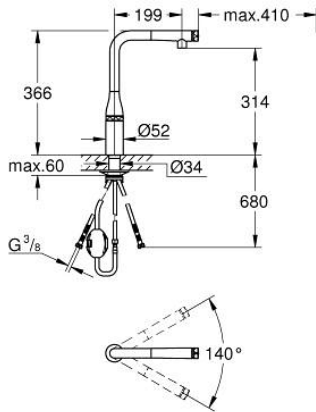

31 615 000 ESSENCE SMARTCONTROL MOSOGATÓ CSAPTELEP SMARTCONTROL VEZÉRLÉSSEL

TERMÉKLEÍRÁS

- Szín: króm
- Egylyukas kivitel
- GROHE LongLife felületkezelés
- kihúzható zuhanyfej a nagyobb rugalmasságért
- kihúzható zuhanyfej lamináris vízszugárral
- anyag: fém
- MagneticDocking garantálja a zuhanyfej könnyű visszahúzódsát és zökkenőmentes dokkolását a kiindulási helyzetbe
- GROHE SmartControl nyomja meg a ki- és bekapcsoláshoz, tekerje el a vízmennyiség állításához a víztakarékos környezetkímélő mód és a teljes átfolyás között
- hőmérséklet-szabályozás a keverőszelep (csaptest) elforgatásával
- elfordítható kifolyócső
- elfordítási szög 140°
- belépő-oldali visszafolyásgátlóval
- flexibilis csatlakozótömlők
- fém rögzítő készlet
- elkülönített belső vízaramoltatás, ólom- és nikkeltmentes belső vízvezetékek
- maximális átfolyási sebesség (3 bar-on): 10 l/perc

31 615 000 ESSENCE SMARTCONTROL MOSOGATÓ CSAPTELEP SMARTCONTROL VEZÉRLÉSSEL

ALKATRÉSZEK , július 2018 – szeptember 2020

- 1: Kihúzható zuhanyfej (Cikkszám 48487000)
- 1.1: Szűrő (Cikkszám 0676800M)
- 1.2: Visszafolyásgátló (Cikkszám 08565000)
- 1.3: Áramlásvezérlő készlet (Cikkszám 48470000)
- 2: Zuhanygégecső (Cikkszám 48488000)
- 3: Szár rögzítőegység (Cikkszám 48384000)
- 4: Stabilizáló-lap (Cikkszám 05334000)
- 5: Visszafolyásgátló (Cikkszám 45881000)
- 6: Szűrő (Cikkszám 0676800M)