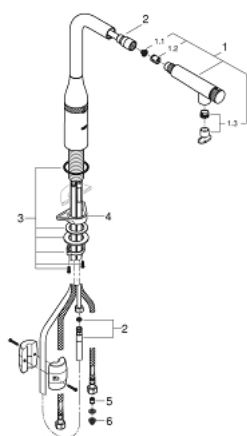

31 615 000 ESSENCE SMARTCONTROL MOSOGATÓ CSAPTELEP SMARTCONTROL VEZÉRLÉSSEL

TERMÉKLEÍRÁS

- Szín: króm
- Egylyukas kivitel
- GROHE LongLife felületkezelés
- kihúzható zuhanyfej a nagyobb rugalmasságért
- kihúzható zuhanyfej lamináris vízszugárral
- anyag: fém
- MagneticDocking garantálja a zuhanyfej könnyű visszahúzódsát és zökkenőmentes dokkolását a kiindulási helyzetbe
- GROHE SmartControl nyomja meg a ki- és bekapcsoláshoz, tekerje el a vízmennyiség állításához a víztakarékos környezetkímélő mód és a teljes átfolyás között
- hőmérséklet-szabályozás a keverőszelep (csaptest) elforgatásával
- elfordítható kifolyócső
- elfordítási szög 140°
- belépő-oldali visszafolyásgátlóval
- flexibilis csatlakozótömlők
- fém rögzítő készlet
- elkülönített belső vízaramoltatás, ólom- és nikkeltmentes belső vízvezetékek
- maximális átfolyási sebesség (3 bar-on): 10 l/perc

31 615 000 ESSENCE SMARTCONTROL MOSOGATÓ CSAPTELEP SMARTCONTROL VEZÉRLÉSSEL

ALKATRÉSZEK , július 2018 – szeptember 2020

- 1: Kihúzható zuhanyfej (Cikkszám 48487000)
- 1.1: Szűrő (Cikkszám 0676800M)
- 1.2: Visszafolyásgátló (Cikkszám 08565000)
- 1.3: Áramlásvezérlő készlet (Cikkszám 48470000)
- 2: Zuhanygégecső (Cikkszám 48488000)
- 3: Szár rögzítőegység (Cikkszám 48384000)
- 4: Stabilizáló-lap (Cikkszám 05334000)
- 5: Visszafolyásgátló (Cikkszám 45881000)
- 6: Szűrő (Cikkszám 0676800M)