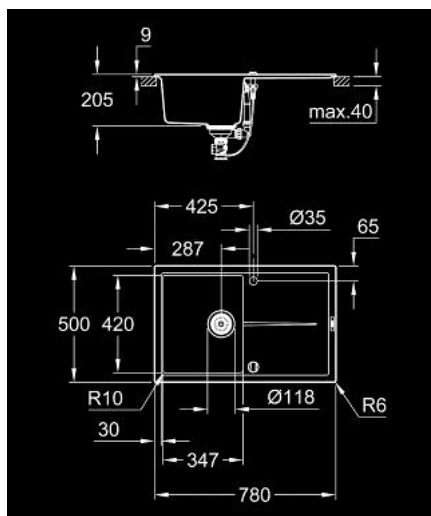

## 31 639 AP0 K400 KOMPOZIT MOSOGATÓTÁLCA CSEPEGTETŐVEL

### TERMÉKLEÍRÁS

- Szín: gránit fekete
- modell: K400 50-C 78/50 1.0 rev
- szerelési típus: felső beépítés
- anyag: kvarc kompozit
- GROHE Whisper - zajcsillapító technológia
- min. alsó szekrény méret: 500 mm
- méret: 780 x 500 mm
- 1. medence: 347 x 440 x 205 mm
- külső sugár: R6, medence belső sugár: R10
- GROHE FastFixation gyorsszerelő rendszer
- mosogató medence jobb vagy bal oldalra is beépíthető
- kivágási méret: 765 x 485 mm
- leeresztő: automata leeresztő
- kiegészítők a csomagban: automata leeresztő tekerőgombbal, túlfolyó készlet, túlfolyó csatlakozás, szűrő kosár, rögzítő készlet.
- opcionális nyomógombos leeresztő (40 986 SD0)
- mellékelt rögzítőelemek száma (felülről szereléshez): 10
- 180°C-ig hőálló

## 31 639 AP0 **K400 KOMPOZIT MOSOGATÓTÁLCA CSEPEGTETŐVEL**

**ALKATRÉSZEK**, július 2018 – now

1: Dugó (Cikkszám 42588SD0)

2: Tekerőfogantyú (Cikkszám 42587SD0)