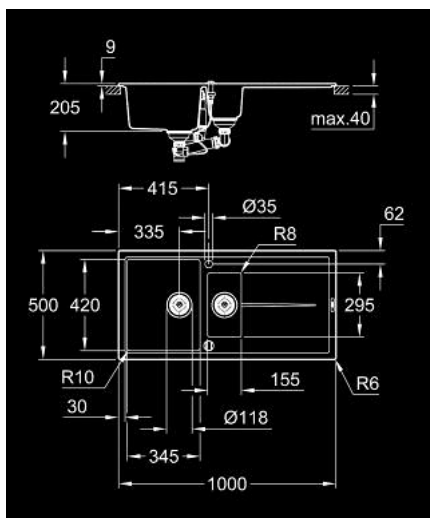

31 642 AP0 K400 KOMPOZIT MOSOGATÓTÁLCA CSEPEGTETŐVEL

TERMÉKLEÍRÁS

- Szín: gránit fekete
- modell: K400 60-C 100/50 1.5 rev
- szerelési típus: felső beépítés
- anyag: kvarc kompozit
- GROHE Whisper - zajcsillapító technológia
- min. alsó szekrény méret: 600 mm
- méretek: 1000 x 500 mm
- 1. medence: 335 x 420 x 205 mm
- 0,5. medence: 155 x 295 x 146 mm
- külső sugár: R6, medence belső sugár: nagy medence R10, kis medence R8
- GROHE FastFixation gyorsszerelő rendszer
- mosogató medence jobb vagy bal oldalra is beépíthető
- kivágási méret: 980 x 480 mm
- leeresztő: automata leeresztő
- kiegészítők a csomagban: automata leeresztő tekerőgombbal, túlfolyó készlet, túlfolyó csatlakozás, szűrő kosár, rögzítő készlet.
- opcionális nyomógombos leeresztő (40 986 SD0)
- mellékelt rögzítőelemek száma (felülről szereléshez): 10
- 180°C-ig hőálló

31 642 AP0 **K400 KOMPOZIT MOSOGATÓTÁLCA CSEPEGTETŐVEL**

ALKATRÉSZEK, május 2022 – now

1: Dugó (Cikkszám 42588SD1)

2: Waste trap (Cikkszám 42619000)

3: Fedő elem (Cikkszám 42590SD1)

4: Tekerőfogantyú (Cikkszám 42587SD0)

5: Dugó (Cikkszám 42589SD1)