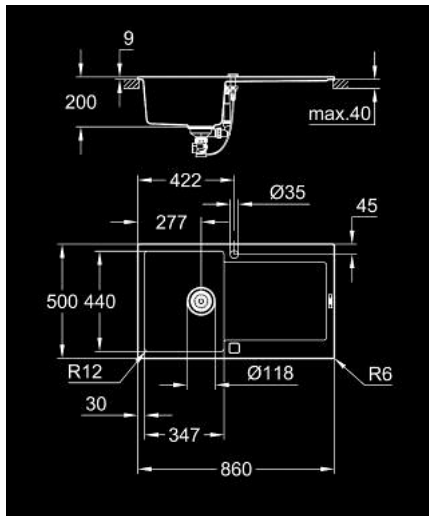

## 31 644 AP0 K500 KOMPOZIT MOSOGATÓTÁLCA CSEPEGTETŐVEL

### TERMÉKLEÍRÁS

- Szín: gránit fekete
- modell: K500 50-C 86/50 1.0 rev
- szerelési típus: felső beépítés
- anyag: kvarc kompozit
- GROHE Whisper - zajcsillapító technológia
- min. alsó szekrény méret: 500 mm
- méretek: 860 x 500 mm
- 1. medence: 347 x 440 x 200 mm
- külső sugár: R6, medence belső sugár: R12
- GROHE FastFixation gyorsszerelő rendszer
- mosogató medence jobb vagy bal oldalra is beépíthető
- kivágási méret: 840 x 480 mm
- leeresztő: automata leeresztő
- kiegészítők a csomagban: automata leeresztő tekerőgombbal, túlfolyó készlet, túlfolyó csatlakozás, szűrő kosár, rögzítő készlet.
- opcionális nyomógombos leeresztő (40 986 SD0)
- mellékelt rögzítőelemek száma (felülről szereléshez): 12
- 180°C-ig hőálló

## 31 644 AP0 K500 KOMPOZIT MOSOGATÓTÁLCA CSEPEGTETŐVEL

**ALKATRÉSZEK**, május 2022 – now

1: Dugó (Cikkszám 42588SD1)

2: Siphon (Cikkszám 42617000)

3: Fedő elem (Cikkszám 42590SD1)

4: Tekerőfogantyú (Cikkszám 42586SD0)