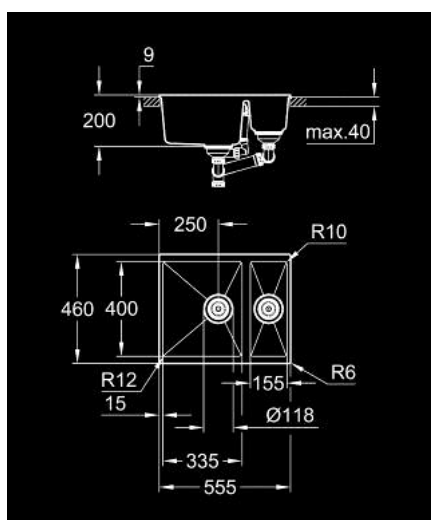

31 648 AP0 K500 KOMPOZIT MOSOGATÓTÁLCA

TERMÉKLEÍRÁS

- Szín: gránit fekete
- modell: K500 60-C 55.5/46 1.5 rev
- beépítési mód: normál beépítés (felülről vagy alulról)
- anyag: kvarc kompozit
- GROHE Whisper - zajcsillapító technológia
- min. alsó szekrény méret: 600 mm
- méretek: 555 x 460 mm
- 1. medence: 335 x 400 x 200 mm
- 0,5. medence: 155 x 400 x 140 mm
- külső sugár: R6, medence belső sugár: nagy medence R12, kis medence R10
- GROHE FastFixation gyorsszerelő rendszer
- mosogató medence jobb vagy bal oldalra is beépíthető
- kivágás (felső beépítés): 545 x 444 mm
- kivágási méret: 525 x 400 mm
- leeresztő: Ø 3.5"/90 mm szűrős kosárleeresztő
- kiegészítők a csomagban: túlfolyó készlet, túlfolyó csatlakozás, szűrő kosár, rögzítő készlet
- szerelés szilikonnal
- opcionális nyomógombos leeresztő (40 986 SD0)
- mellékelt rögzítőelemek száma (alsó építés): 8
- 180°C-ig hőálló

31 648 AP0 **K500 KOMPOZIT MOSOGATÓTÁLCA**

ALKATRÉSZEK, május 2022 – now

1: Dugó (Cikkszám 42588SD1)

2: Siphon (Cikkszám 42618000)

3: Fedő elem (Cikkszám 42590SD1)

4: Dugó (Cikkszám 42589SD1)