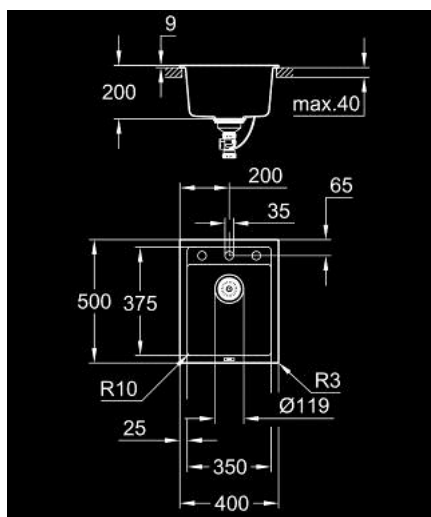

31 650 AP0 K700 KOMPOZIT MOSOGATÓTÁLCA

TERMÉKLEÍRÁS

- Szín: gránit fekete
- modell: K700 50-C 40/50 1.0
- szerelési típus: felső beépítés
- anyag: kvarc kompozit
- GROHE Whisper - zajcsillapító technológia
- min. alsó szekrény méret: 500 mm
- méretek: 400 x 500 mm
- 1. medence: 350 x 375 x 200 mm
- külső sugár: R6, medence belső sugár: R45
- GROHE FastFixation gyorszerelő rendszer
- kivágási méret: 380 x 480 mm
- leeresztő: automata leeresztő
- kiegészítők a csomagban: automata leeresztő tekerőgombbal, túlfolyó készlet, túlfolyó csatlakozás, szűrő kosár, rögzítő készlet.
- opcionális nyomógombos leeresztő (40 986 SD0)
- a mellékelt rögzítőelemek száma (felülről szerelés): 6
- 180°C-ig hőálló

31 650 AP0 K700 KOMPOZIT MOSOGATÓTÁLCA

ALKATRÉSZEK , május 2022 – now

1: Dugó (Cikkszám 42588SD1)

2: Siphon (Cikkszám 42617000)

3: Fedő elem (Cikkszám 42621SD0)

4: Tekerőfogantyú (Cikkszám 42586SD0)