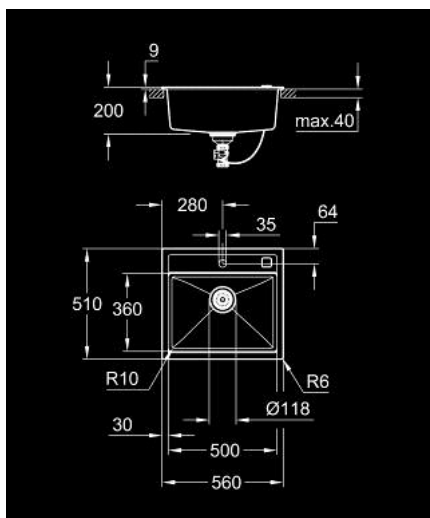

## 31 651 AP0 K700 KOMPOZIT MOSOGATÓTÁLCA

### TERMÉKLEÍRÁS

- Szín: gránit fekete
- modell: K700 60-C 56/51 1.0
- szerelési típus: felső beépítés
- anyag: kvarc kompozit
- GROHE Whisper - zajcsillapító technológia
- min. alsó szekrény méret: 600 mm
- méretek: 560 x 510 mm
- 1. medence: 500 x 360 x 200 mm
- külső sugár: R6, medence belső sugár: R10
- GROHE FastFixation gyorsszerelő rendszer
- kivágási méret: 545 x 495 mm
- leeresztő: automata leeresztő
- kiegészítők a csomagban: automata leeresztő tekerőgombbal, túlfolyó készlet, túlfolyó csatlakozás, szűrő kosár, rögzítő készlet.
- opcionális nyomógombos leeresztő (40 986 SD0)
- mellékelt rögzítőelemek száma (felső beépítés): 8
- 180°C-ig hőálló

## 31 651 AP0 K700 KOMPOZIT MOSOGATÓTÁLCA

**ALKATRÉSZEK**, május 2022 – now

1: Dugó (Cikkszám 42588SD1)

2: Siphon (Cikkszám 42617000)

3: Fedő elem (Cikkszám 42590SD1)

4: Tekerőfogantyú (Cikkszám 42586SD0)