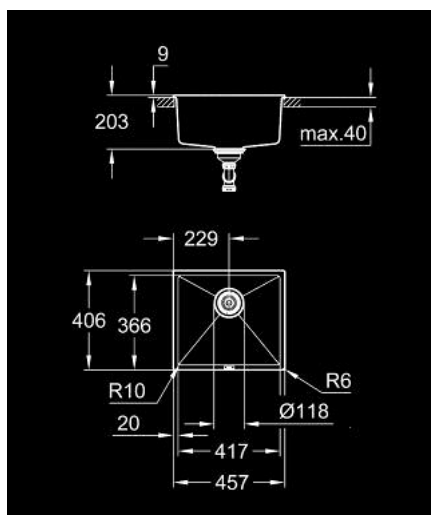

## 31 653 AP0 K700U KOMPOZIT MOSOGATÓTÁLCA

### TERMÉKLEÍRÁS

- Szín: gránit fekete
- modell: K700U 50-C 45.7/40.6 1.0
- beépítési mód: normál beépítés (felülről vagy alulról)
- anyag: kvarc kompozit
- GROHE Whisper - zajcsillapító technológia
- min. alsó szekrény méret: 500 mm
- méretek: 457 x 406 mm
- 1. medence: 417 x 366 x 203 mm
- külső sugár: R6, medence belső sugár: R10
- GROHE FastFixation gyorsszerelő rendszer
- kivágás (felső beépítés): 442 x 391
- kivágás (alsó beépítés): 417 x 366 mm
- leeresztő: Ø 3.5"/90 mm szűrős kosárleeresztő
- kiegészítők a csomagban: túlfolyó készlet, túlfolyó csatlakozás, szűrő kosár, rögzítő készlet
- szerelés szilikonnal
- opcionális nyomógombos leeresztő (40 986 SD0)
- mellékelt rögzítőelemek száma (alsó építés): 8
- 180°C-ig hőálló