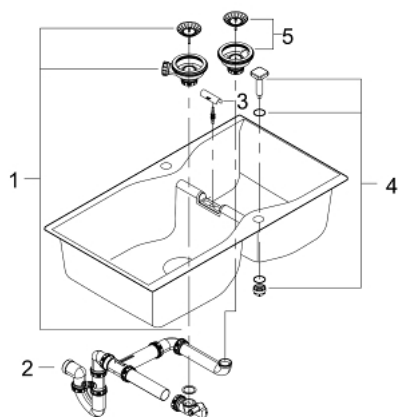

31 658 AP0 K700 KOMPOZIT MOSOGATÓTÁLCA

TERMÉKLEÍRÁS

- Szín: gránit fekete
- modell: K700 100-C 90/50 2.0 rev
- szerelési típus: felső beépítés
- anyag: kvarc kompozit
- GROHE Whisper - zajcsillapító technológia
- min. alsó szekrény méret: 1000 mm
- méretek: 900 x 500 mm
- 1. medence: 465 x 443 x 230 mm
- 2. medence: 315 x 443 x 230 mm
- külső sugár: R6, medence belső sugár: R8
- GROHE FastFixation gyorsszerelő rendszer
- mosogató medence jobb vagy bal oldalra is beépíthető
- kivágási méret: 880 x 480 mm
- leeresztő: automata leeresztő
- kiegészítők a csomagban: automata leeresztő tekerőgombbal, túlfolyó készlet, túlfolyó csatlakozás, szűrő kosár, rögzítő készlet.
- opcionális nyomógombos leeresztő (40 986 SD0)
- mellékelt rögzítőelemek száma (felülről szereléshez): 10
- 180°C-ig hőálló

31 658 AP0 K700 KOMPOZIT MOSOGATÓTÁLCA

ALKATRÉSZEK , május 2022 – now

- 1: Dugó (Cikkszám 42588SD1)
- 2: Waste trap (Cikkszám 42619000)
- 3: Fedő elem (Cikkszám 42595SD0)
- 4: Tekerőfogantyú (Cikkszám 42586SD0)
- 5: Dugó (Cikkszám 42589SD1)