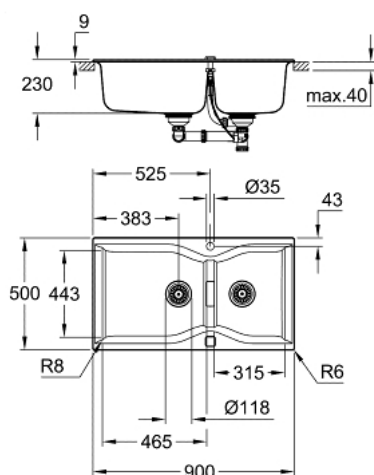

31 658 AP0 K700 KOMPOZIT MOSOGATÓTÁLCA

TERMÉKLEÍRÁS

- Szín: gránit fekete
- modell: K700 100-C 90/50 2.0 rev
- szerelési típus: felső beépítés
- anyag: kvarc kompozit
- GROHE Whisper - zajcsillapító technológia
- min. alsó szekrény méret: 1000 mm
- méretek: 900 x 500 mm
- 1. medence: 465 x 443 x 230 mm
- 2. medence: 315 x 443 x 230 mm
- külső sugár: R6, medence belső sugár: R8
- GROHE FastFixation gyorsszerelő rendszer
- mosogató medence jobb vagy bal oldalra is beépíthető
- kivágási méret: 880 x 480 mm
- leeresztő: automata leeresztő
- kiegészítők a csomagban: automata leeresztő tekerőgombbal, túlfolyó készlet, túlfolyó csatlakozás, szűrő kosár, rögzítő készlet.
- opcionális nyomógombos leeresztő (40 986 SD0)
- mellékelt rögzítőelemek száma (felülről szereléshez): 10
- 180°C-ig hőálló

31 658 AP0 K700 KOMPOZIT MOSOGATÓTÁLCA

ALKATRÉSZEK , május 2022 – now

- 1: Dugó (Cikkszám 42588SD1)
- 2: Waste trap (Cikkszám 42619000)
- 3: Fedő elem (Cikkszám 42595SD0)
- 4: Tekerőfogantyú (Cikkszám 42586SD0)
- 5: Dugó (Cikkszám 42589SD1)