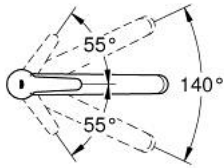

31 685 000 STARTECO EGYKAROS MOSOGATÓCSAP 1/2"

TERMÉKLEÍRÁS

- Szín: króm
- alacsony kifolyócső
- Egylyukas kivitel
- GROHE LongLife felületkezelés
- GROHE SmoothControl 35 mm kerámia kartus
- elkülönített belső vízaramoltatás, ólom- és nikkelmentes belső vízvezetékek
- elfordítható kifolyócső
- elfordítási szög 140°
- gyöngyöztető érményilással a szerszámmentes szereléshez
- flexibilis csatlakozótömlők
- minimális kifolyási nyomás 1,0 bar