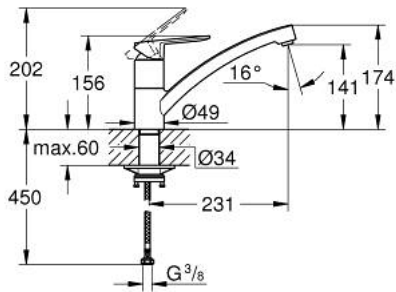

31 685 000 STARTECO EGYKAROS MOSOGATÓCSAP 1/2"

TERMÉKLEÍRÁS

- Szín: króm
- alacsony kifolyócső
- Egylyukas kivitel
- GROHE LongLife felületkezelés
- GROHE SmoothControl 35 mm kerámia kartus
- elkülönített belső vízaramoltatás, ólom- és nikkelmentes belső vízvezetékek
- elfordítható kifolyócső
- elfordítási szög 140°
- gyöngyöztető érményilással a szerszámmentes szereléshez
- flexibilis csatlakozótömlők
- minimális kifolyási nyomás 1,0 bar

31 685 000 **STARTECO EGYKAROS MOSOGATÓCSAP 1/2"**

ALKATRÉSZEK , augusztus 2022 – now

- 1: Screw ring (Cikkszám 46815000)
- 2: Kartus (keverő) (Cikkszám 46374000)
- 3: Perlátor (gyöngyöztető/áramlás kiegyenlítő) (Cikkszám 48264000)
- 4: Felszerelő készlet (Cikkszám 48477000)
- 5: Stabilizáló-lap (Cikkszám 05334000)
- 6: Dugókulcs (Cikkszám 19332000)*