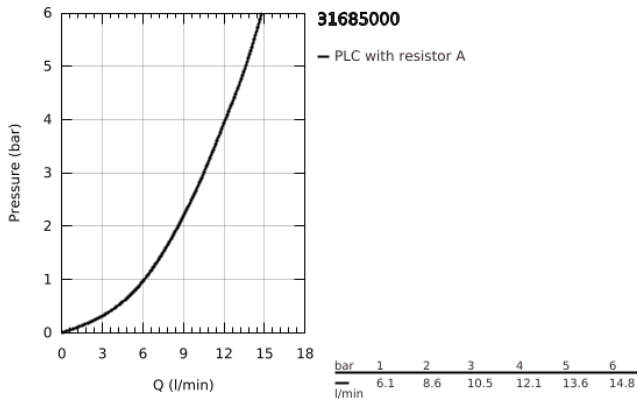

31 685 000 STARTECO EGYKAROS MOSOGATÓCSAP 1/2"

TERMÉKLEÍRÁS

- Szín: króm
- alacsony kifolyócső
- Egylyukas kivitel
- GROHE LongLife felületkezelés
- GROHE SmoothControl 35 mm kerámia kartus
- elkülönített belső vízaramoltatás, ólom- és nikkelmentes belső vízvezetékek
- elfordítható kifolyócső
- elfordítási szög 140°
- gyöngyöztető érményilással a szerszámmentes szereléshez
- flexibilis csatlakozótömlők
- minimális kifolyási nyomás 1,0 bar