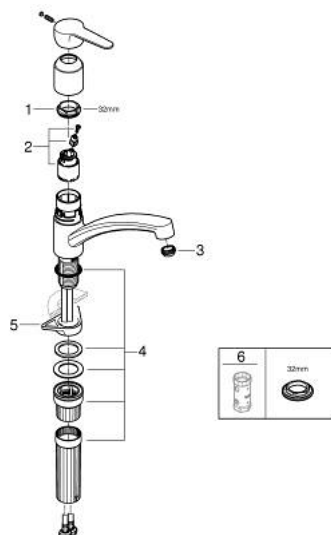

31 685 000 STARTECO EGYKAROS MOSOGATÓCSAP 1/2"

TERMÉKLEÍRÁS

- Szín: króm
- alacsony kifolyócső
- Egylyukas kivitel
- GROHE LongLife felületkezelés
- GROHE SmoothControl 35 mm kerámia kartus
- elkülönített belső vízaramoltatás, ólom- és nikkelmentes belső vízvezetékek
- elfordítható kifolyócső
- elfordítási szög 140°
- gyöngyöztető érményilással a szerszámmentes szereléshez
- flexibilis csatlakozótömlők
- minimális kifolyási nyomás 1,0 bar

31 685 000 **STARTECO EGYKAROS MOSOGATÓCSAP 1/2"**

ALKATRÉSZEK , augusztus 2022 – now

- 1: Screw ring (Cikkszám 46815000)
- 2: Kartus (keverő) (Cikkszám 46374000)
- 3: Perlátor (gyöngyöztető/áramlás kiegyenlítő) (Cikkszám 48264000)
- 4: Felszerelő készlet (Cikkszám 48477000)
- 5: Stabilizáló-lap (Cikkszám 05334000)
- 6: Dugókulcs (Cikkszám 19332000)*