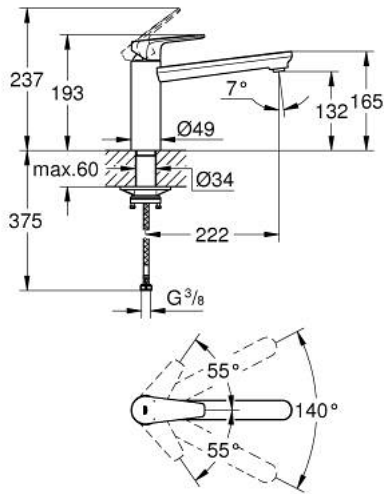

31 693 000 BAUEDGE EGYKAROS MOSOGATÓCSAP 1/2"

TERMÉKLEÍRÁS

- Szín: króm
- közepes kifolyó
- Egylyukas kivitel
- GROHE LongLife felületkezelés
- GROHE SmoothControl 35 mm kerámia kartus
- elkülönített belső vízaramoltatás, ólom- és nikkelfmentes belső vízvezetékek
- elfordítható kifolyócső
- elfordítási szög 140°
- gyöngyöztető érményilással a szerszámmentes szereléshez
- flexibilis csatlakozótömlők
- fém rögzítő készlet
- maximális átfolyási sebesség (3 bar-on): 11 l/perc

31 693 000 BAUEDGE EGYKAROS MOSOGATÓCSAP 1/2"

ALKATRÉSZEK , augusztus 2022 – now

- 1: Kartus (keverő) (Cikkszám 46374000)
 - 2: Perlátor (gyöngyöztető/áramlás kiegyenlítő) (Cikkszám 48264000)
 - 3: Szár rögzítőegység (Cikkszám 48384000)
 - 4: Stabilizáló-lap (Cikkszám 05334000)
 - 5: Dugókulcs (Cikkszám 19332000)*
- * Opcionális kiegészítők