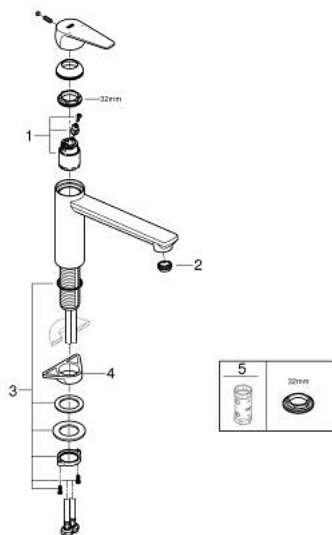

31 693 000 BAUEDGE EGYKAROS MOSOGATÓCSAP 1/2"

TERMÉKLEÍRÁS

- Szín: króm
- közepes kifolyó
- Egylyukas kivitel
- GROHE LongLife felületkezelés
- GROHE SmoothControl 35 mm kerámia kartus
- elkülönített belső vízaramoltatás, ólom- és nikkelfmentes belső vízvezetékek
- elfordítható kifolyócső
- elfordítási szög 140°
- gyöngyöztető érményilással a szerszámmentes szereléshez
- flexibilis csatlakozótömlők
- fém rögzítő készlet
- maximális átfolyási sebesség (3 bar-on): 11 l/perc

31 693 000 BAUEDGE EGYKAROS MOSOGATÓCSAP 1/2"

ALKATRÉSZEK , augusztus 2022 – now

- 1: Kartus (keverő) (Cikkszám 46374000)
 - 2: Perlátor (gyöngyöztető/áramlás kiegyenlítő) (Cikkszám 48264000)
 - 3: Szár rögzítőegység (Cikkszám 48384000)
 - 4: Stabilizáló-lap (Cikkszám 05334000)
 - 5: Dugókulcs (Cikkszám 19332000)*
- * Opcionális kiegészítők