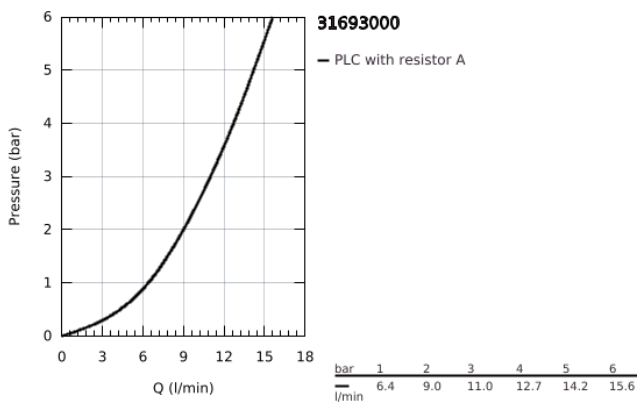

31 693 000 BAUEDGE EGYKAROS MOSOGATÓCSAP 1/2"

TERMÉKLEÍRÁS

- Szín: króm
- közepes kifolyó
- Egylyukas kivitel
- GROHE LongLife felületkezelés
- GROHE SmoothControl 35 mm kerámia kartus
- elkülönített belső vízaramoltatás, ólom- és nikkelfmentes belső vízvezetékek
- elfordítható kifolyócső
- elfordítási szög 140°
- gyöngyöztető érményilással a szerszámmentes szereléshez
- flexibilis csatlakozótömlők
- fém rögzítő készlet
- maximális átfolyási sebesség (3 bar-on): 11 l/perc

31 693 000 BAUEDGE EGYKAROS MOSOGATÓCSAP 1/2"

ALKATRÉSZEK , augusztus 2022 – now

- 1: Kartus (keverő) (Cikkszám 46374000)
 - 2: Perlátor (gyöngyöztető/áramlás kiegyenlítő) (Cikkszám 48264000)
 - 3: Szár rögzítőegység (Cikkszám 48384000)
 - 4: Stabilizáló-lap (Cikkszám 05334000)
 - 5: Dugókulcs (Cikkszám 19332000)*
- * Opcionális kiegészítők