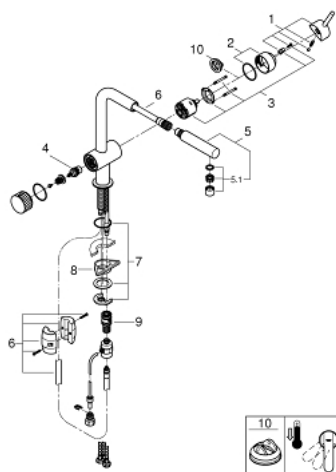

31 721 DC0 GROHE BLUE PURE MINTA EGYKAROS MOSOGATÓ CSAPTELEP SZŰRŐVEL

TERMÉKLEÍRÁS

- Szín: SuperSteel
- Egylyukas kivitel
- L kifolyó
- kihúzható mousseur zuhanyfej
- kihúzható zuhanyfej a nagyobb rugalmasságért
- külön fogantyúval a szűrt vízhez
- felsőrész 1/2"
- GROHE LongLife felületkezelés
- GROHE SilkMove 46 mm-es kerámiabetét
- elfordítható kifolyócső
- forgási szög 90°
- külön belső vízjárat a szűrt és nem szűrt víz számára
- flexibilis csatlakozótömlők
- csak mosogató csaptelepet tartalmaz
- a 40 438 001 szűrőfilterkészlettel kombinálható

31 721 DC0 GROHE BLUE PURE MINTA EGYKAROS MOSOGATÓ CSAPTELEP SZŰRŐVEL

ALKATRÉSZEK , október 2018 – now

- 1: Fogantyú (Cikkszám 46015DC0)
- 2: Kupak (Cikkszám 46025DC0)
- 3: Kartus (keverő) (Cikkszám 46048000)
- 4: Carbodur kerámiabetét, 1/2" (Cikkszám 48509000)
- 5: Kihúzható zuhanyfej (Cikkszám 46999DC0)
- 5.1: Mousseur GROHE Blue L spout (Cikkszám 48194DC0)
- 6: Tömítő kihúzható kézi zuhanyfejhez (Cikkszám 48378000)
- 7: Szár rögzítő készlet (Cikkszám 46345000)
- 8: Stabilizáló-lap (Cikkszám 05334000)
- 9: Gyorscsatlakozó (Cikkszám 46315000)
- 10: Hőmérséklet-határoló (Cikkszám 46375000)*