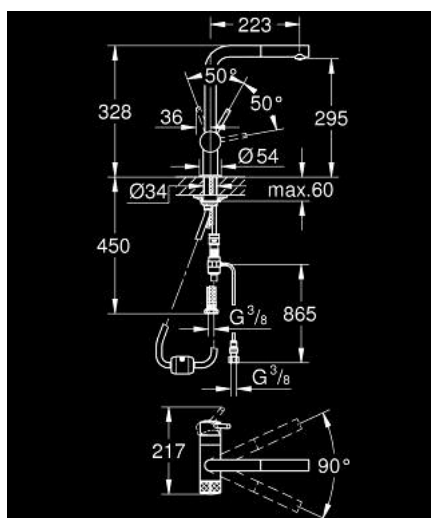

31 721 DC0 GROHE BLUE PURE MINTA EGYKAROS MOSOGATÓ CSAPTELEP SZŰRŐVEL

TERMÉKLEÍRÁS

- Szín: SuperSteel
- Egylyukas kivitel
- L kifolyó
- kihúzható mousseur zuhanyfej
- kihúzható zuhanyfej a nagyobb rugalmasságért
- külön fogantyúval a szűrt vízhez
- felsőrész 1/2"
- GROHE LongLife felületkezelés
- GROHE SilkMove 46 mm-es kerámiabetét
- elfordítható kifolyócső
- forgási szög 90°
- külön belső vízjárat a szűrt és nem szűrt víz számára
- flexibilis csatlakozótömlők
- csak mosogató csaptelepet tartalmaz
- a 40 438 001 szűrőfilterkészlettel kombinálható

31 721 DC0 GROHE BLUE PURE MINTA EGYKAROS MOSOGATÓ CSAPTELEP SZŰRŐVEL

ALKATRÉSZEK , október 2018 – now

- 1: Fogantyú (Cikkszám 46015DC0)
- 2: Kupak (Cikkszám 46025DC0)
- 3: Kartus (keverő) (Cikkszám 46048000)
- 4: Carbodur kerámiabetét, 1/2" (Cikkszám 48509000)
- 5: Kihúzható zuhanyfej (Cikkszám 46999DC0)
- 5.1: Mousseur GROHE Blue L spout (Cikkszám 48194DC0)
- 6: Tömítő kihúzható kézi zuhanyfejhez (Cikkszám 48378000)
- 7: Szár rögzítő készlet (Cikkszám 46345000)
- 8: Stabilizáló-lap (Cikkszám 05334000)
- 9: Gyorscsatlakozó (Cikkszám 46315000)
- 10: Hőmérséklet-határoló (Cikkszám 46375000)*