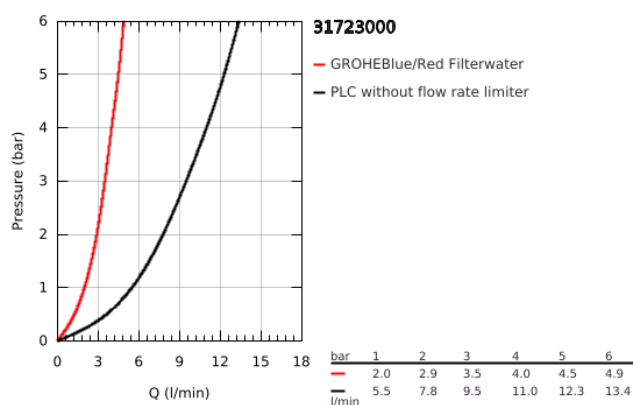

31 723 000 GROHE BLUE PURE BAUCURVE EGYKAROS MOSOGATÓ CSAPTELEP SZŰRŐVEL

TERMÉKLEÍRÁS

- Szín: króm
- Egylyukas kivitel
- C-kifolyószár
- külön fogantyúval a szűrt vízhez
- felsőrész 1/2"
- GROHE LongLife felületkezelés
- GROHE SilkMove 28 mm-es kerámiabetét
- elfordítható kifolyócső, elfordítási szög 150°
- külön belső vízjárat a szűrt és nem szűrt víz számára
- flexibilis csatlakozótömlők
- csak mosogató csaptelepet tartalmaz
- a 40 438 001 szűrőfilterkészlettel kombinálható

31 723 000 GROHE BLUE PURE BAUCURVE EGYKAROS MOSOGATÓ CSAPTELEP SZŰRŐVEL

ALKATRÉSZEK , június 2020 – now

- 1: Fogantyú (Cikkszám 48510000)
- 2: Kupak (Cikkszám 46581000)
- 3: rögzítőgyűrű (Cikkszám 07419000)
- 4: Kartus (keverő) (Cikkszám 46963000)
- 5: Carbodur kerámiabetét, 1/2" (Cikkszám 48509000)
- 6: Mousseur GROHE Blue L spout (Cikkszám 48194000)
- 7: Felszerelő készlet (Cikkszám 48477000)