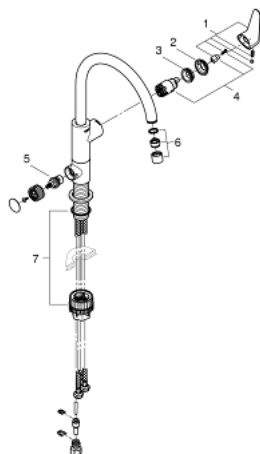

31 723 000 GROHE BLUE PURE BAUCURVE EGYKAROS MOSOGATÓ CSAPTELEP SZŰRŐVEL

TERMÉKLEÍRÁS

- Szín: króm
- Egylyukas kivitel
- C-kifolyószár
- külön fogantyúval a szűrt vízhez
- felsőrész 1/2"
- GROHE LongLife felületkezelés
- GROHE SilkMove 28 mm-es kerámiabetét
- elfordítható kifolyócső, elfordítási szög 150°
- külön belső vízjárat a szűrt és nem szűrt víz számára
- flexibilis csatlakozótömlők
- csak mosogató csaptelepet tartalmaz
- a 40 438 001 szűrőfilterkészlettel kombinálható

31 723 000 GROHE BLUE PURE BAUCURVE EGYKAROS MOSOGATÓ CSAPTELEP SZŰRŐVEL

ALKATRÉSZEK , június 2020 – now

- 1: Fogantyú (Cikkszám 48510000)
- 2: Kupak (Cikkszám 46581000)
- 3: rögzítőgyűrű (Cikkszám 07419000)
- 4: Kartus (keverő) (Cikkszám 46963000)
- 5: Carbodur kerámiabetét, 1/2" (Cikkszám 48509000)
- 6: Mousseur GROHE Blue L spout (Cikkszám 48194000)
- 7: Felszerelő készlet (Cikkszám 48477000)