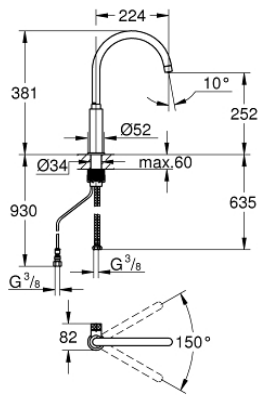

31 724 000 GROHE BLUE PURE MONO MONO EGYKAROS MOSOGATÓ CSAPTELEP SZŰRŐVEL

TERMÉKLEÍRÁS

- Szín: króm
- Egylyukas kivitel
- C-kifolyószár
- a hálózati víz szűrésére alkalmas
- felsőrész 1/2"
- GROHE LongLife felületkezelés
- elfordítható kifolyócső, elfordítási szög 150°
- flexibilis csatlakozótömlők
- csak mosogató csaptelepet tartalmaz
- can be combined with all GROHE Blue filter sets

31 724 000 GROHE BLUE PURE MONO MONO EGYKAROS MOSOGATÓ CSAPTELEP SZŰRŐVEL

ALKATRÉSZEK , június 2020 – now

- 1: Mousseur GROHE Blue L spout (Cikkszám 48194000)
- 2: patron kerámia (Cikkszám 46318000)
- 3: Felszerelő készlet (Cikkszám 48477000)