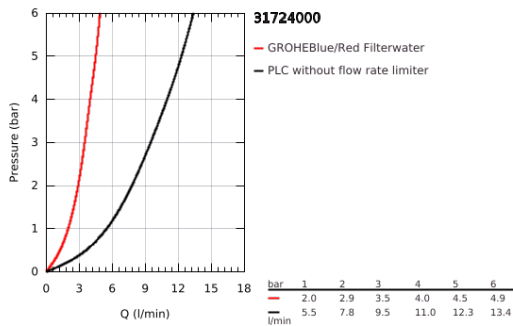

31 724 000 GROHE BLUE PURE MONO MONO EGYKAROS MOSOGATÓ CSAPTELEP SZŰRŐVEL

TERMÉKLEÍRÁS

- Szín: króm
- Egylyukas kivitel
- C-kifolyószár
- a hálózati víz szűrésére alkalmas
- felsőrész 1/2"
- GROHE LongLife felületkezelés
- elfordítható kifolyócső, elfordítási szög 150°
- flexibilis csatlakozótömlők
- csak mosogató csaptelepet tartalmaz
- can be combined with all GROHE Blue filter sets

31 724 000 GROHE BLUE PURE MONO MONO EGYKAROS MOSOGATÓ CSAPTELEP SZŰRŐVEL

ALKATRÉSZEK , június 2020 – now

- 1: Mousseur GROHE Blue L spout (Cikkszám 48194000)
- 2: patron kerámia (Cikkszám 46318000)
- 3: Felszerelő készlet (Cikkszám 48477000)