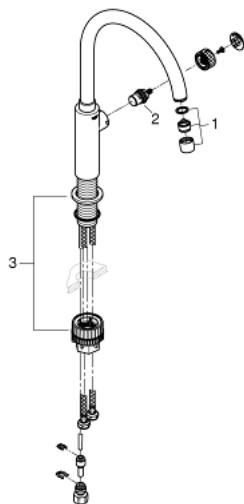

31 724 000 GROHE BLUE PURE MONO MONO EGYKAROS MOSOGATÓ CSAPTELEP SZŰRŐVEL

TERMÉKLEÍRÁS

- Szín: króm
- Egylyukas kivitel
- C-kifolyószár
- a hálózati víz szűrésére alkalmas
- felsőrész 1/2"
- GROHE LongLife felületkezelés
- elfordítható kifolyócső, elfordítási szög 150°
- flexibilis csatlakozótömlők
- csak mosogató csaptelepet tartalmaz
- can be combined with all GROHE Blue filter sets

31 724 000 GROHE BLUE PURE MONO MONO EGYKAROS MOSOGATÓ CSAPTELEP SZŰRŐVEL

ALKATRÉSZEK , június 2020 – now

- 1: Mousseur GROHE Blue L spout (Cikkszám 48194000)
- 2: patron kerámia (Cikkszám 46318000)
- 3: Felszerelő készlet (Cikkszám 48477000)