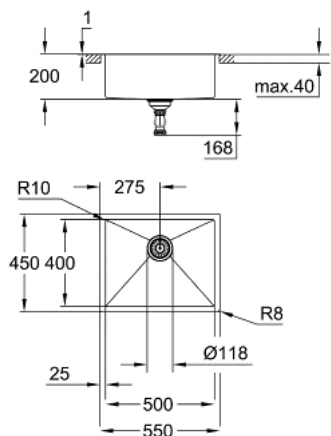

## 31 726 SD0 K700 ROZSDAMENTES ACÉL MOSOGATÓTÁLCA

### TERMÉKLEÍRÁS

- Szín: rozsdamentes acél
- modell: K700 60-S 55/45 1.0
- beépítési mód: alulról beépíthető, felülről építhető vagy pultszintbe süllyeszthető
- anyag: rozsdamentes acél AISI 304 (V2A)
- anyagvastagság: 1 mm
- GROHE LongLife felületkezelés
- befejezés: szatén befejezés
- GROHE Whisper - zajcsillapító technológia
- min. alsó szekrény méret: 600 mm
- méretek: 550 x 450 mm
- 1. medence: 500 x 400 x 200 mm
- külső sugár: R11 (alulról építve) / R3 (felső beépítés), medence belső sugár: R10
- GROHE FastFixation gyors szerelési rendszerrel
- kivágási méretek (alulról építve): 502 x 402 mm (R11)
- kivágás (felső szerelés): 535 x 435 mm
- kivágás (süllyesztett beépítés): (felső lépcsőfok külső mérete: -551 x 451 -R8 mélység -3,5 mm)
- leeresztő: Ø 3.5"/90 mm szűrős kosárleeresztő
- kiegészítők a csomagban: túlfolyó készlet, túlfolyó csatlakozás, szűrő kosár, rögzítő készlet
- opcionális nyomógombos leeresztő (40 986 SD0)
- mellékelt rögzítőelemek száma (felső beépítés): 8
- mellékelt rögzítőelemek száma (alsó építés): 8

## 31 726 SD0 K700 ROZSDAMENTES ACÉL MOSOGATÓTÁLCA

**ALKATRÉSZEK**, december 2018 – now

1: Dugó (Cikkszám 42589SD0)

2: Fedő elem (Cikkszám 42590SD0)